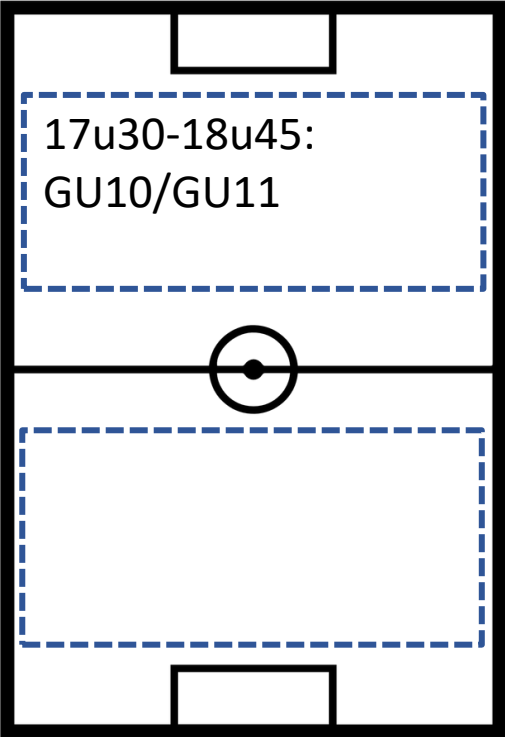

KRACHTBALVELD

TERREINBEZETTING ZATERDAG 29/08

A-VELD

B-VELD

SCHUTTERSVELD

KRACHTBALVELD

U7 en U8 (telkens 1 ploeg) in Lovendegem
U11 en U12 (telkens 2 ploegen) in Lovendegem
PU15 + GU15B in Varsenare en GU15R in Lovendegem
GU17 in Varsenare
PU21 in Lovendegem en GU21 in Varsenare