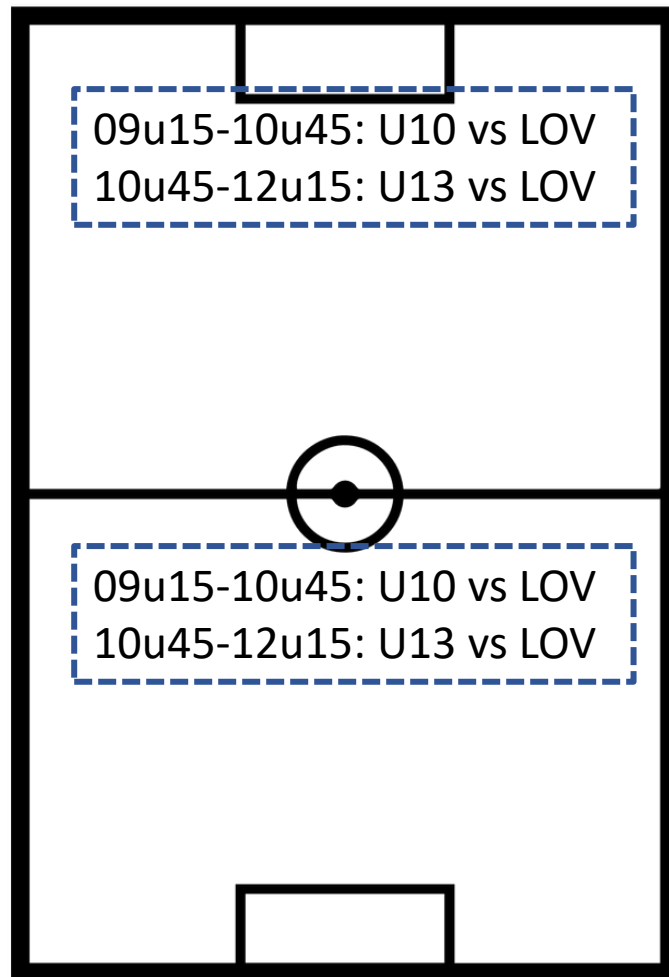

KRACHTBALVELD

TERREINBEZETTING ZATERDAG 29/08

A-VELD

B-VELD

SCHUTTERSVELD

KRACHTBALVELD

U7 en U8 (telkens 1 ploeg) in Lovendegem
U11 en U12 (telkens 2 ploegen) in Lovendegem
PU15 + GU15B in Varsenare en GU15R in Lovendegem
GU17 in Varsenare
PU21 in Lovendegem en GU21 in Varsenare