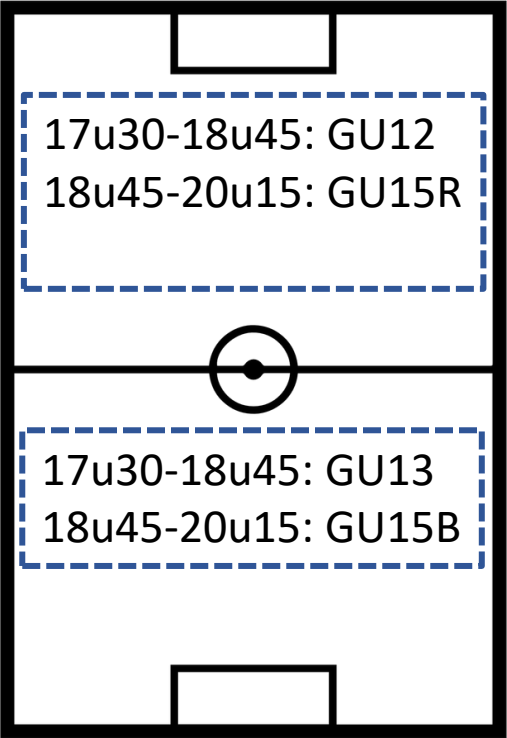

SCHUTTERSVELD