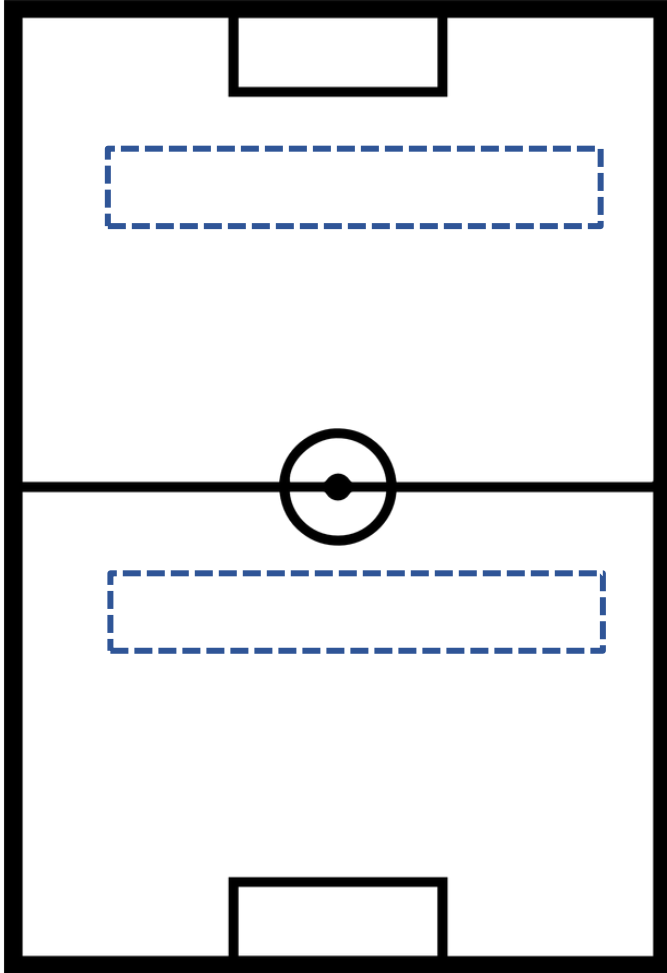

TERREINBEZETTING ZATERDAG 08/08

B-VELD