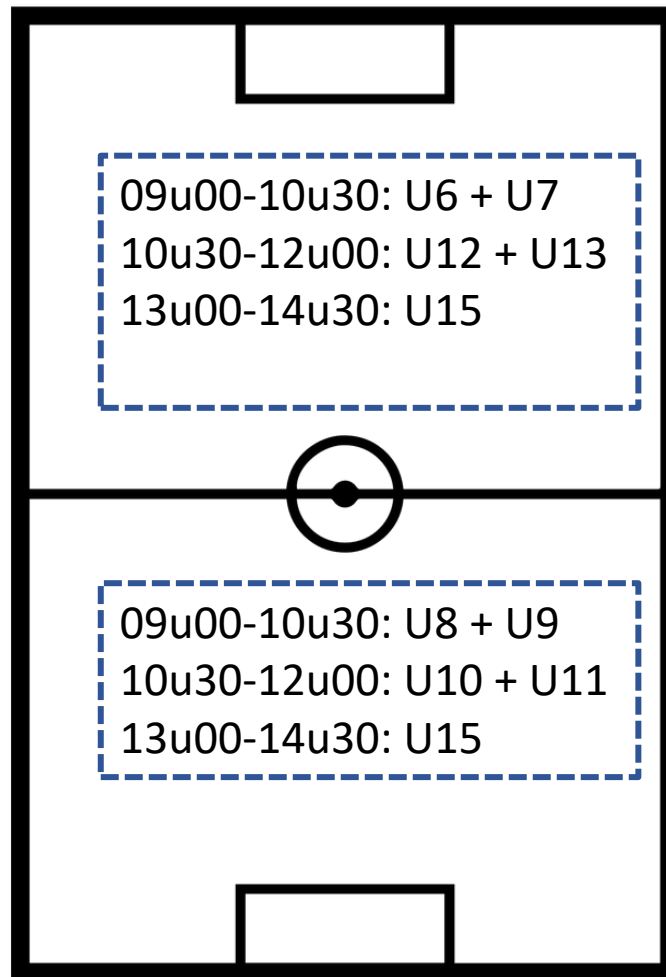

KRACHTBALVELD

TERREINBEZETTING ZATERDAG 15/08

A-VELD

B-VELD

SCHUTTERSVELD

KRACHTBALVELD

RKFC 4vs4 Tornooi

TERREINBEZETTING ZONDAG 16/08