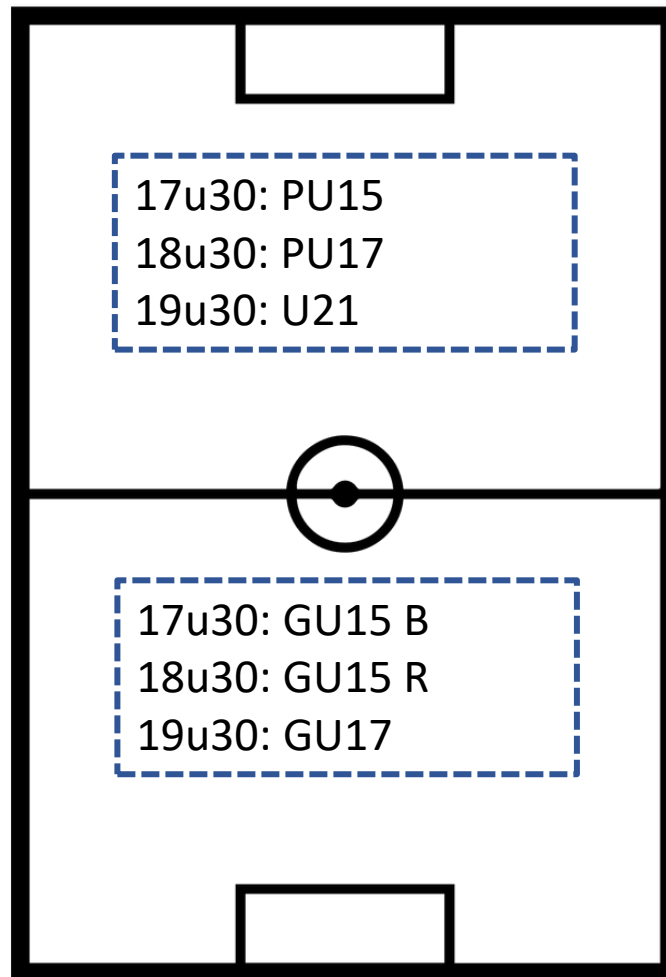

SCHUTTERSVELD

KRACHTBALVELD

TERREINBEZETTING WOENSDAG 26/08

A-VELD

B-VELD

SCHUTTERSVELD

KRACHTBALVELD

TERREINBEZETTING DONDERDAG 27/08