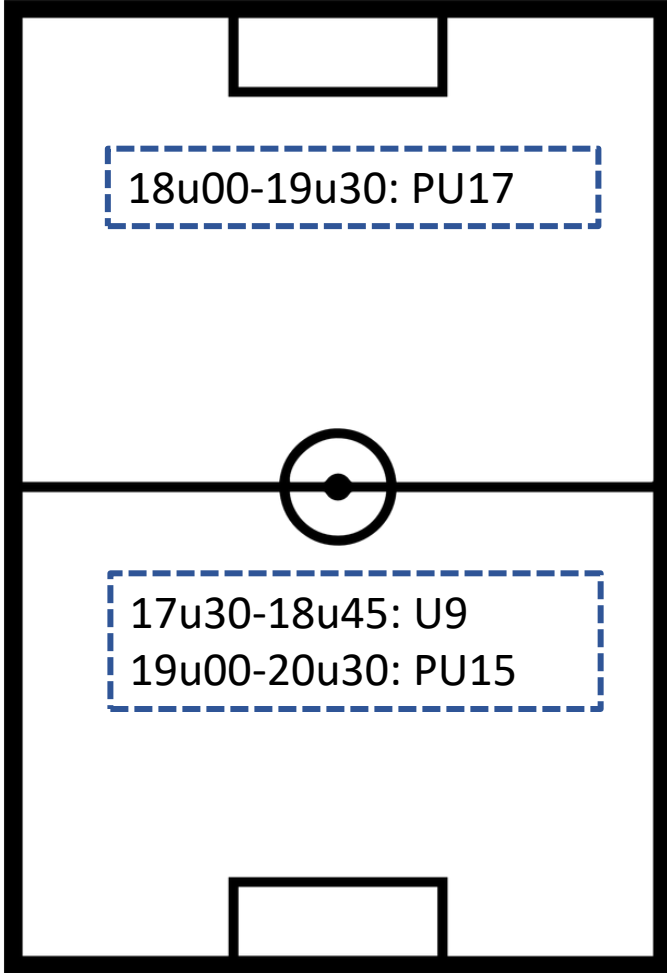

B-VELD

SCHUTTERSVELD

KRACHTBALVELD

**WIJZIGINGEN MOGELIJK OMWILLE VAN
EXTRA OEFENMATCH A-TEAM + TRAINIGN BELOFTEN**

TERREINBEZETTING DONDERDAG 20/08

A-VELD

B-VELD

SCHUTTERSVELD