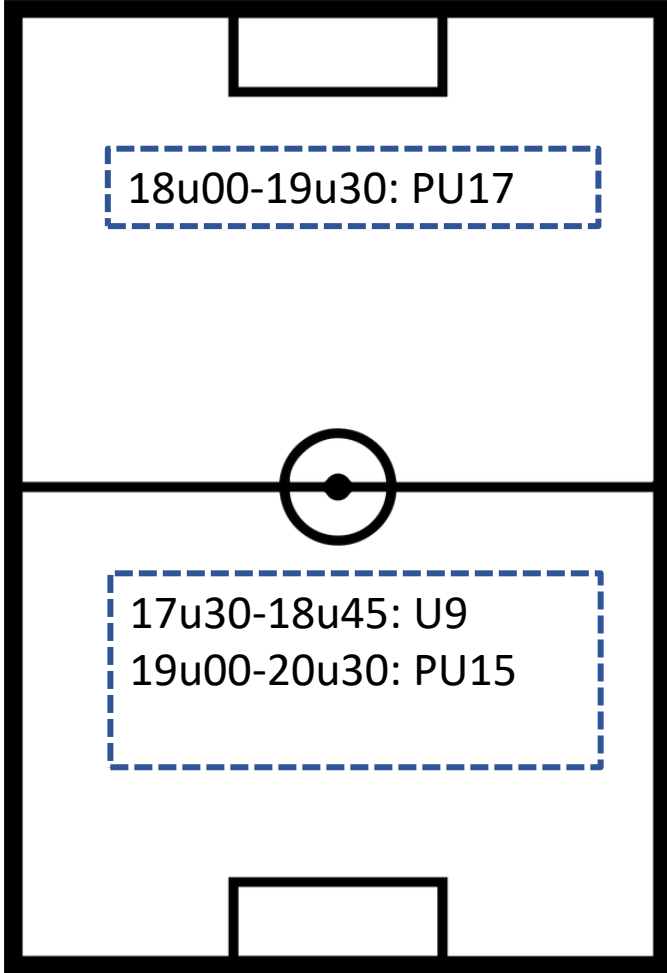

TERREINBEZETTING DONDERDAG 06/08

B-VELD