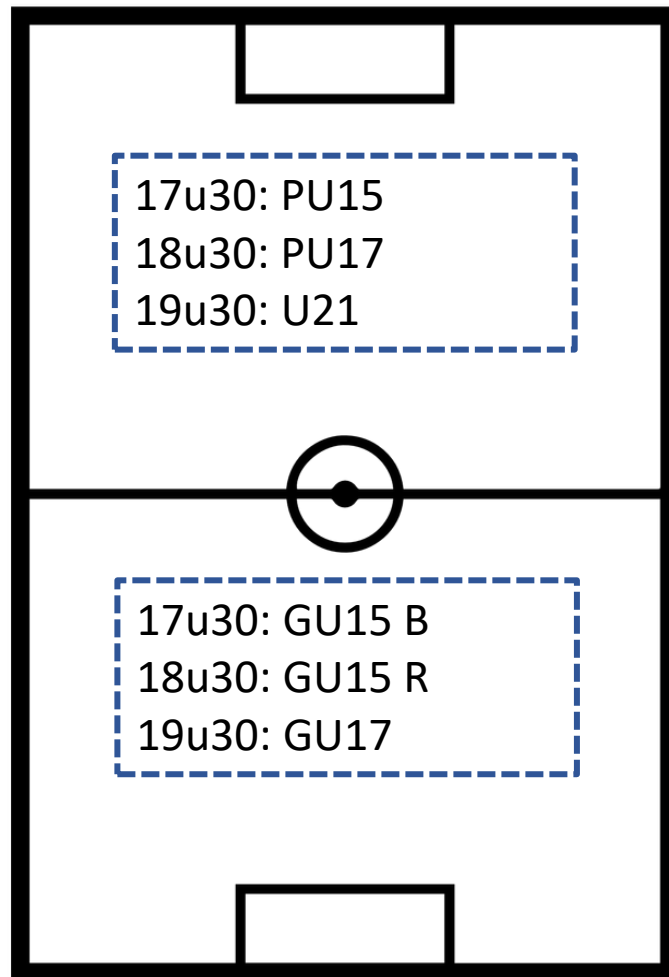

SCHUTTERSVELD

KRACHTBALVELD

TERREINBEZETTING WOENSDAG 12/08

A-VELD

B-VELD

SCHUTTERSVELD

KRACHTBALVELD

TERREINBEZETTING DONDERDAG 13/08