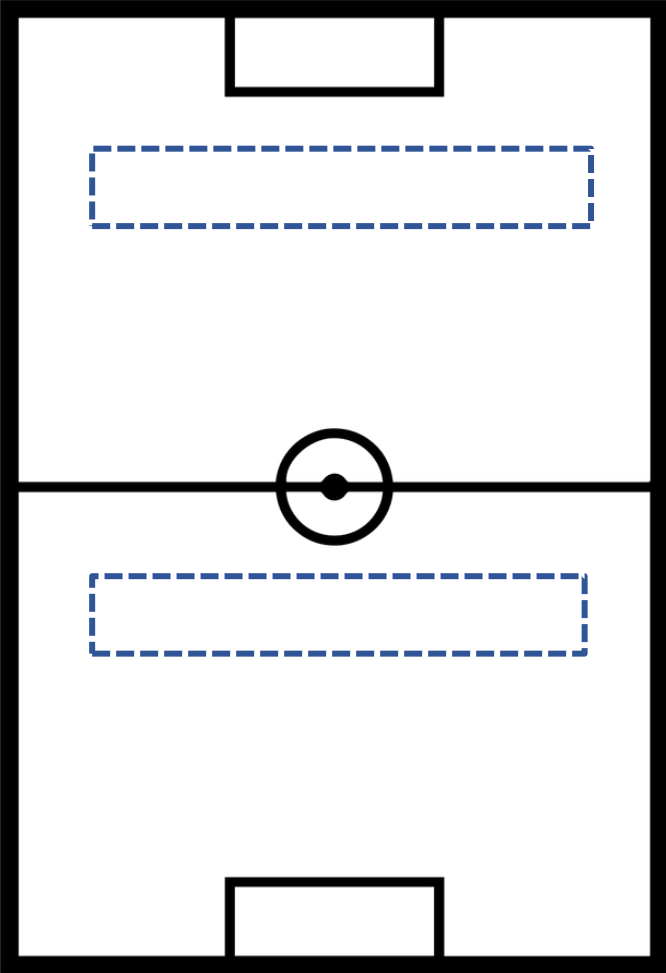

TERREINBEZETTING VRIJDAG 07/08

A-VELD

B-VELD

SCHUTTERSVELD

KRACHTBALVELD

**U10 kwartier vroeger dan normaal
omwille van ploegfoto Fanion**

TERREINBEZETTING ZATERDAG 08/08

A-VELD