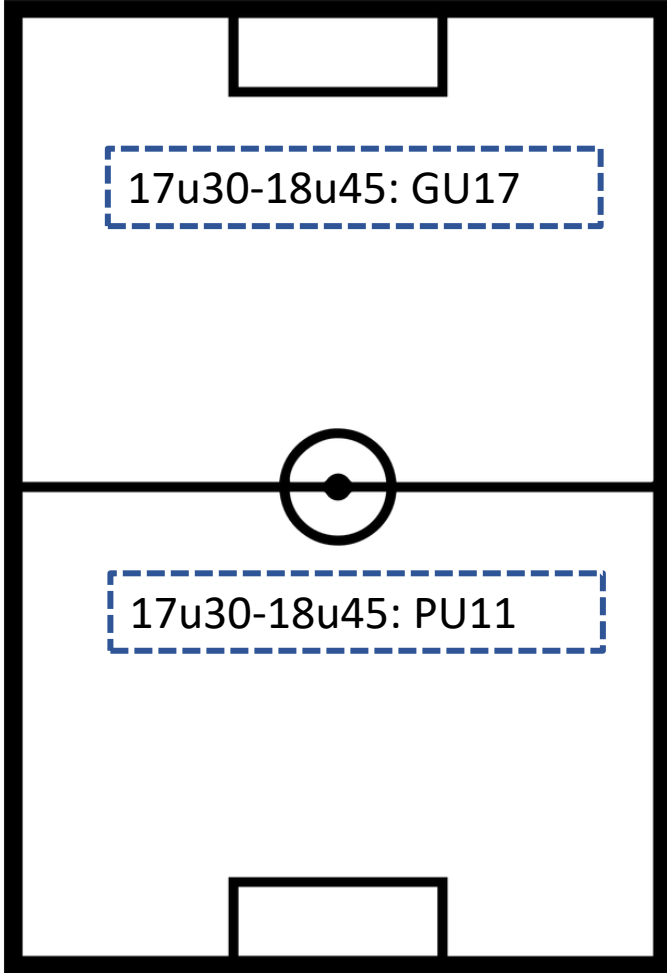

TERREINBEZETTING VRIJDAG 28/08

B-VELD