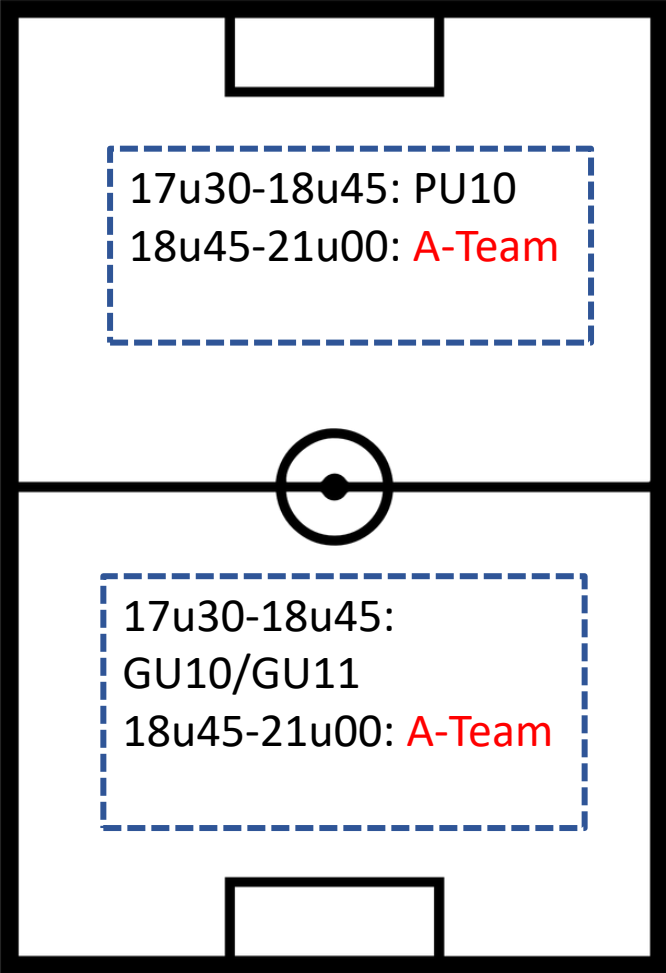

TERREINBEZETTING VRIJDAG 21/08

A-VELD