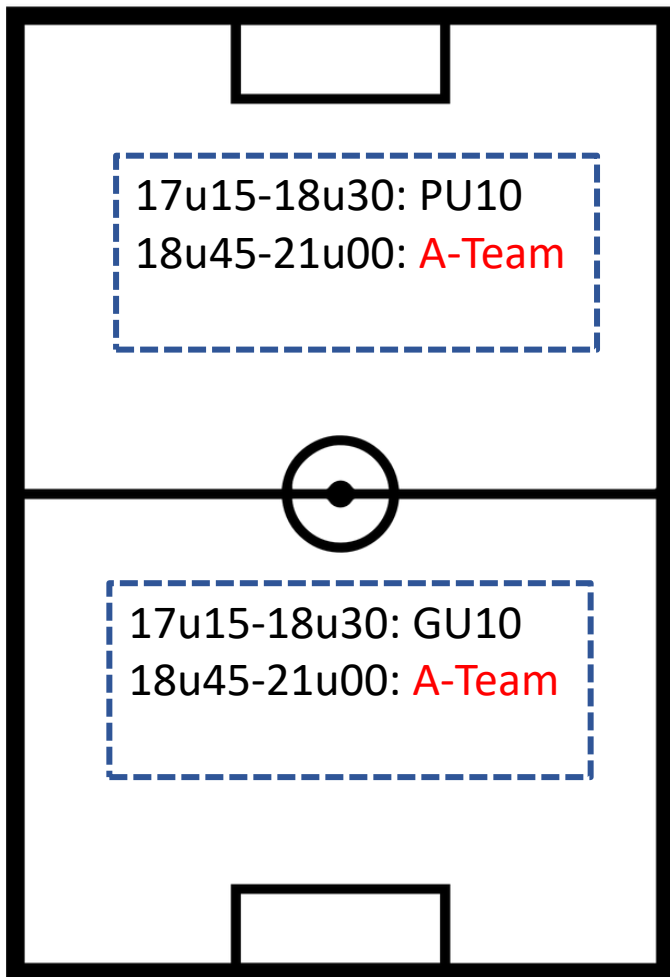

TERREINBEZETTING VRIJDAG 07/08

A-VELD

B-VELD

SCHUTTERSVELD

KRACHTBALVELD

**U10 kwartier vroeger dan normaal
omwille van ploegfoto Fanion**

TERREINBEZETTING ZATERDAG 08/08

A-VELD