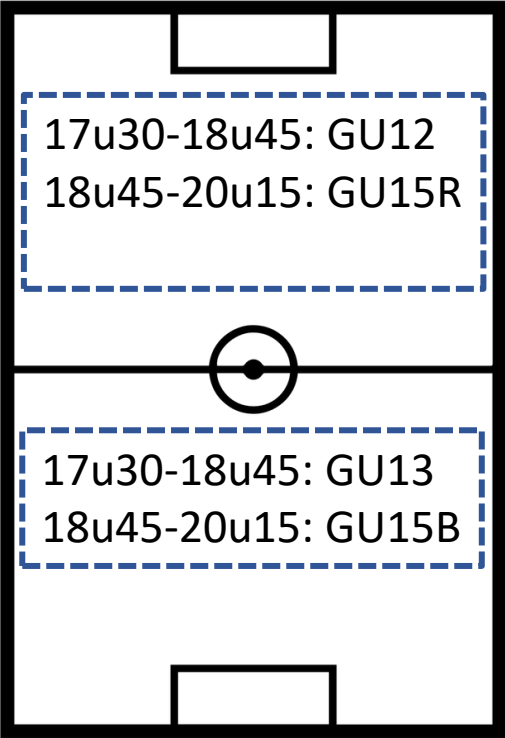

B-VELD

SCHUTTERSVELD

KRACHTBALVELD

**WIJZIGINGEN MOGELIJK OMWILLE VAN
EXTRA OEFENMATCH A-TEAM + TRAINIGN BELOFTEN**

TERREINBEZETTING DONDERDAG 20/08

A-VELD

B-VELD

SCHUTTERSVELD