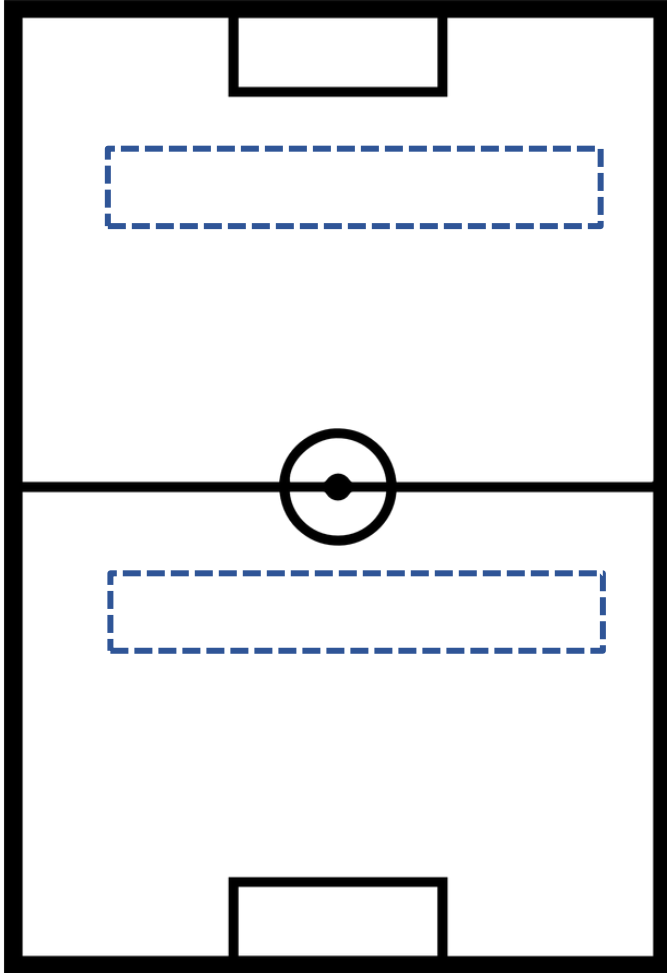

TERREINBEZETTING ZONDAG 30/08

B-VELD