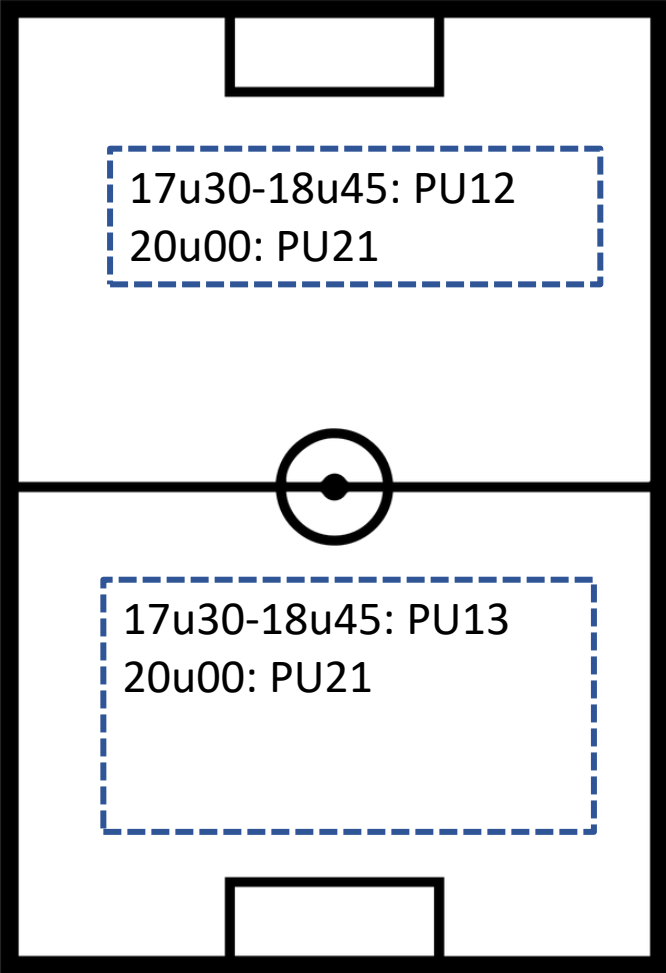

TERREINBEZETTING DONDERDAG 06/08

A-VELD