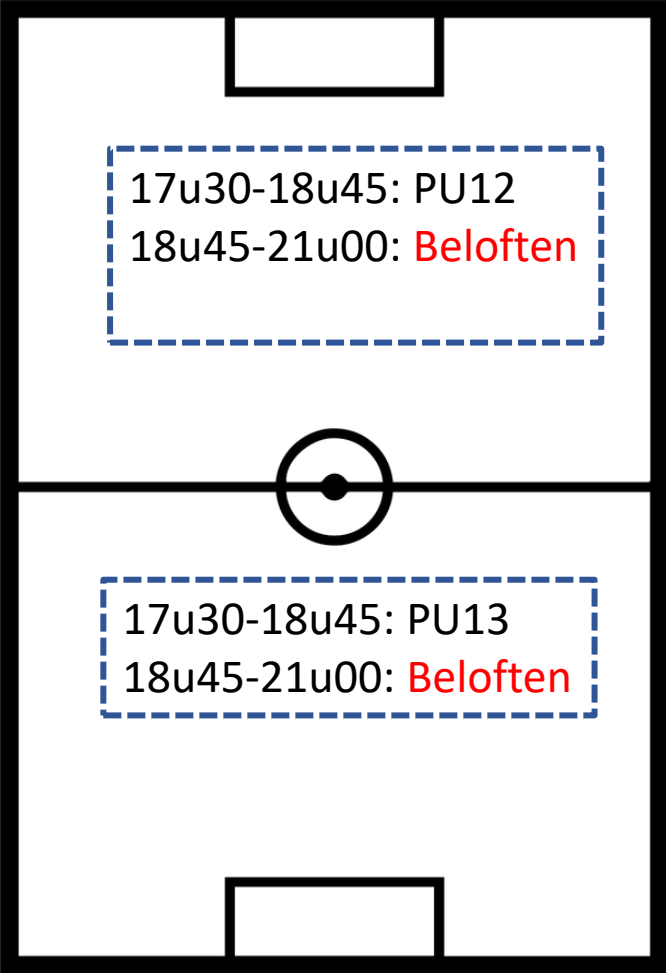

TERREINBEZETTING MAANDAG 31/08

A-VELD