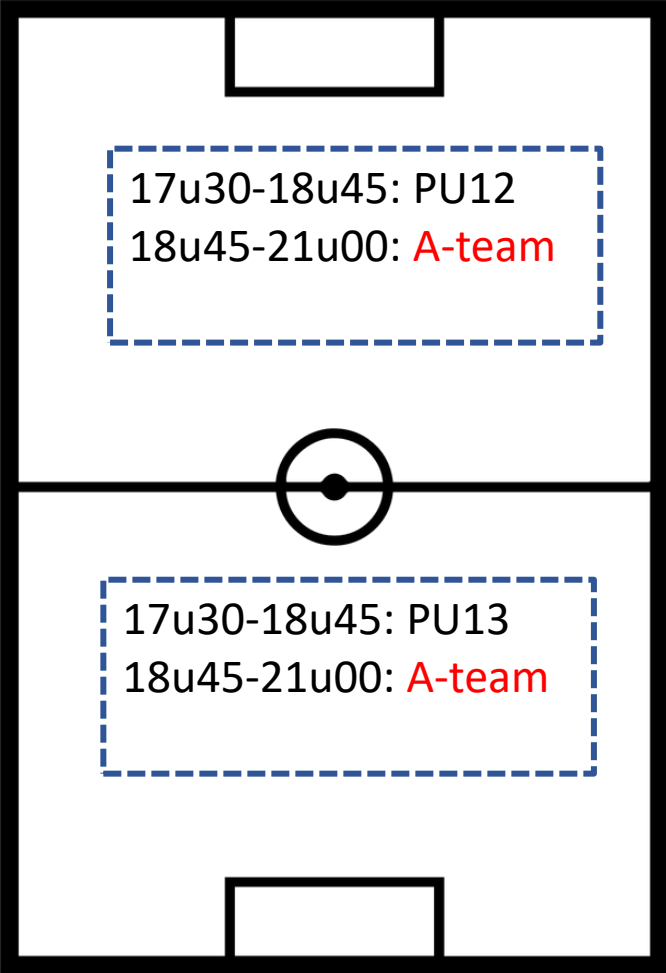

B-VELD

SCHUTTERSVELD

KRACHTBALVELD

**WIJZIGINGEN MOGELIJK OMWILLE VAN
EXTRA OEFENMATCH A-TEAM + TRAINIGN BELOFTEN**

TERREINBEZETTING DONDERDAG 20/08

A-VELD

B-VELD

SCHUTTERSVELD