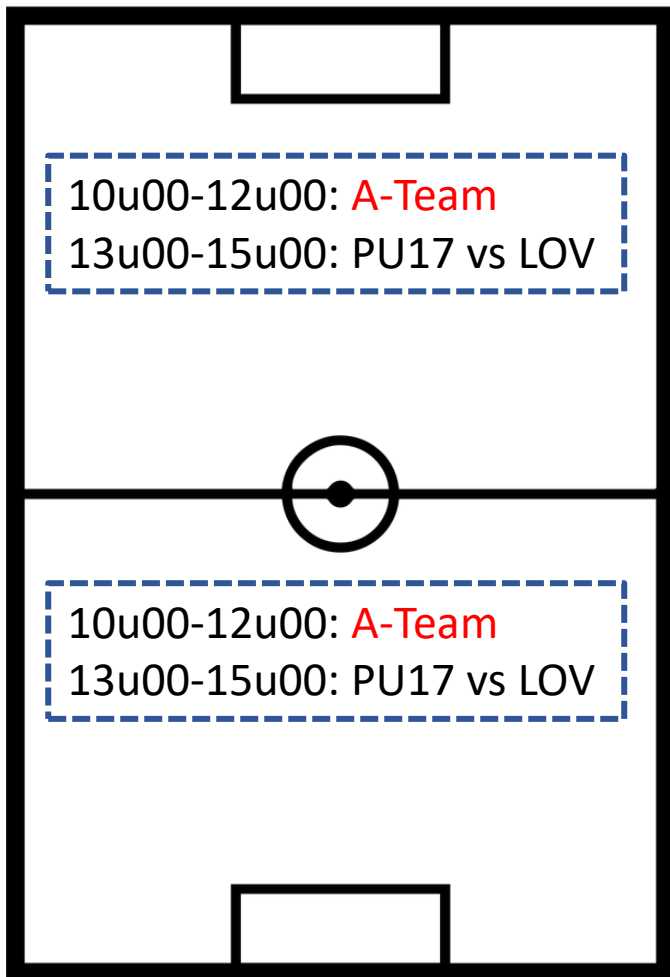

KRACHTBALVELD

TERREINBEZETTING ZATERDAG 29/08

A-VELD

B-VELD

SCHUTTERSVELD

KRACHTBALVELD

U7 en U8 (telkens 1 ploeg) in Lovendegem
U11 en U12 (telkens 2 ploegen) in Lovendegem
PU15 + GU15B in Varsenare en GU15R in Lovendegem
GU17 in Varsenare
PU21 in Lovendegem en GU21 in Varsenare