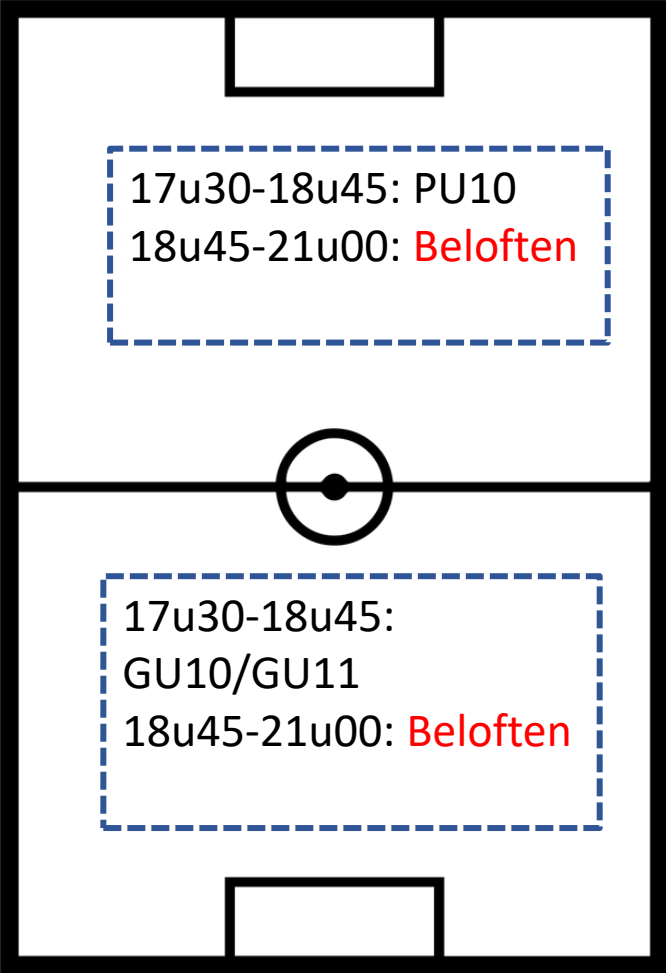

TERREINBEZETTING VRIJDAG 28/08

A-VELD