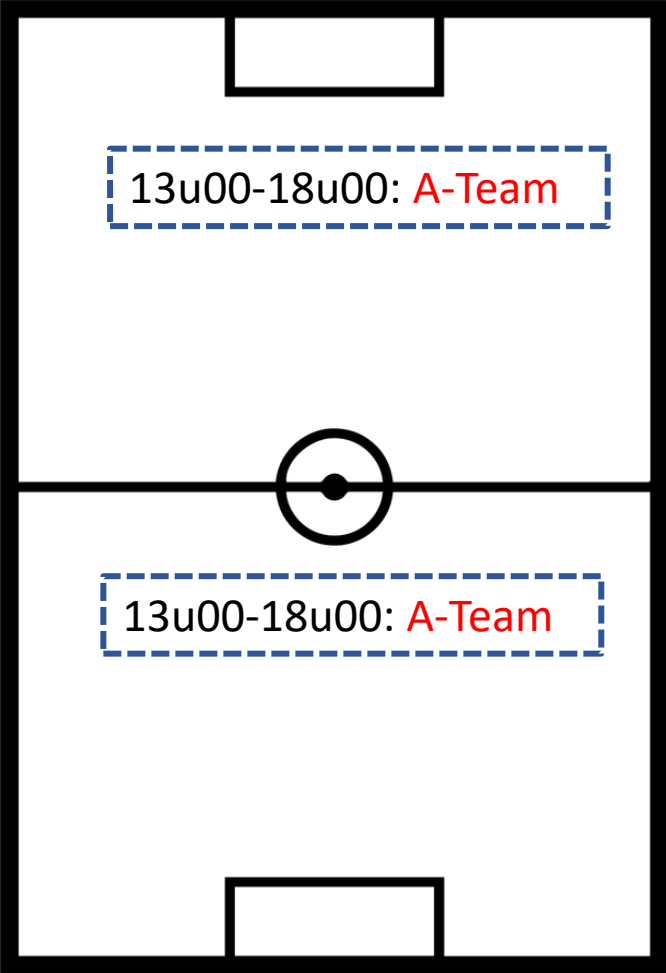

TERREINBEZETTING ZONDAG 30/08

A-VELD