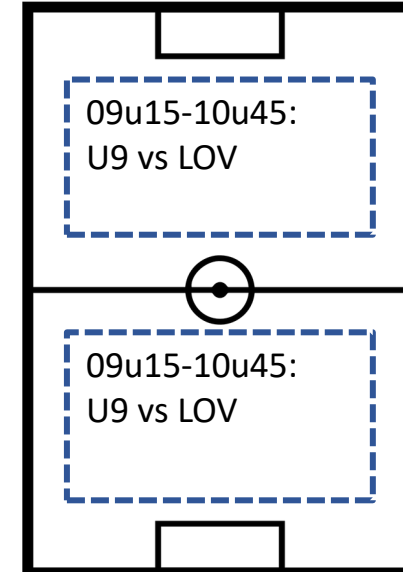

KRACHTBALVELD

TERREINBEZETTING ZATERDAG 29/08

A-VELD

B-VELD

SCHUTTERSVELD

KRACHTBALVELD

U7 en U8 (telkens 1 ploeg) in Lovendegem
U11 en U12 (telkens 2 ploegen) in Lovendegem
PU15 + GU15B in Varsenare en GU15R in Lovendegem
GU17 in Varsenare
PU21 in Lovendegem en GU21 in Varsenare