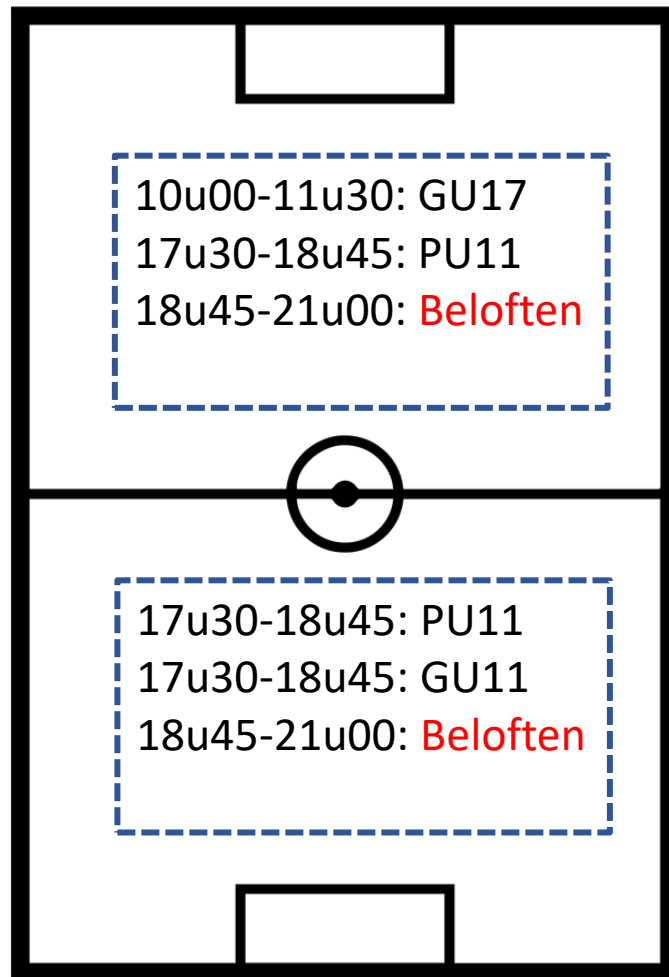

TERREINBEZETTING VRIJDAG 07/08

A-VELD

B-VELD

SCHUTTERSVELD

KRACHTBALVELD

**U10 kwartier vroeger dan normaal
omwille van ploegfoto Fanion**

TERREINBEZETTING ZATERDAG 08/08

A-VELD