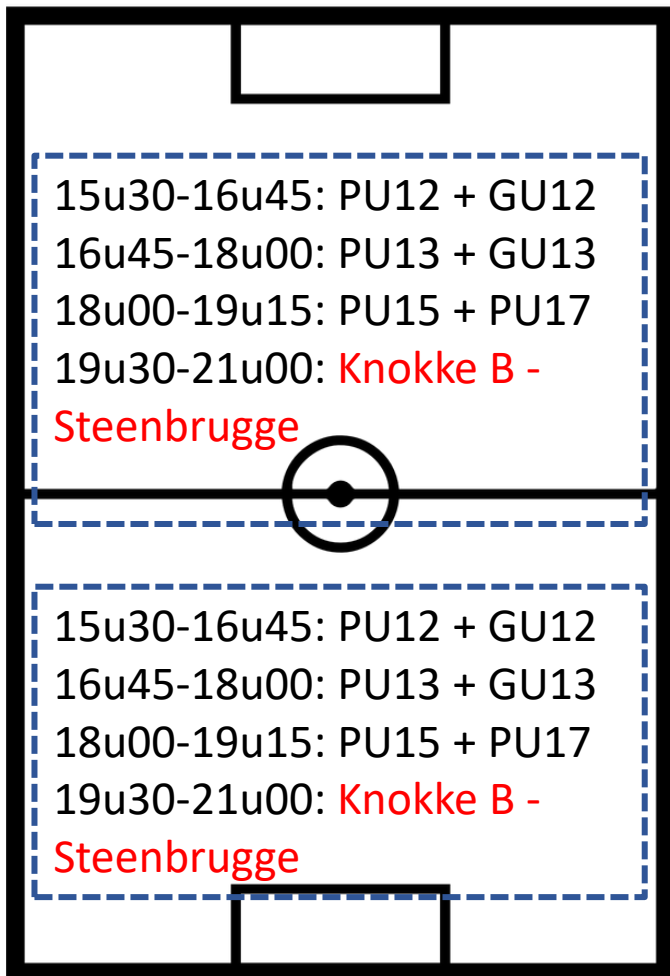

TERREINBEZETTING WOENSDAG 08/09

A-VELD