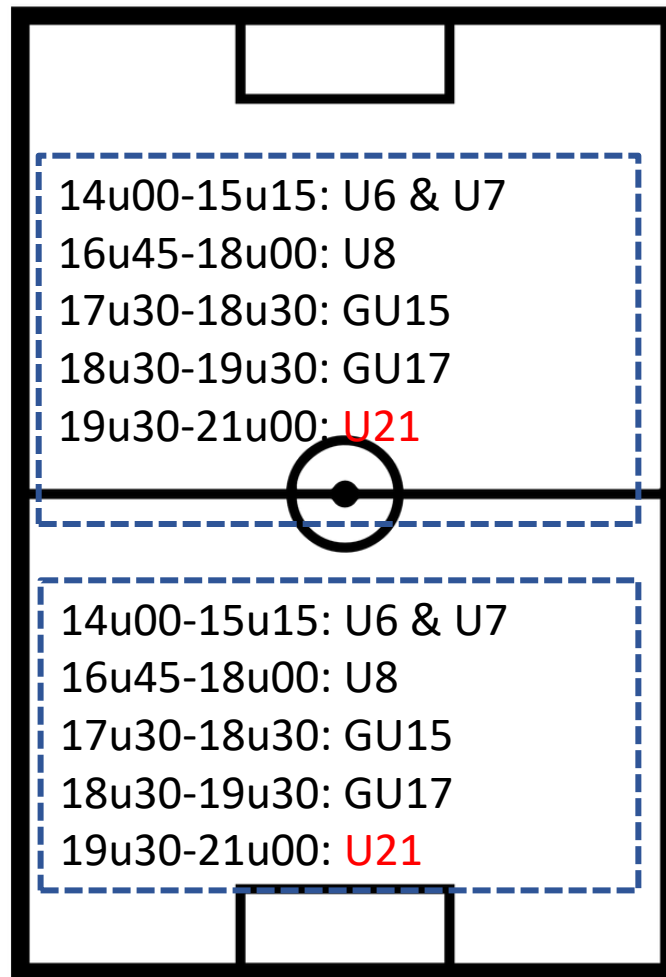

KRACHTBALVELD

TERREINBEZETTING WOENSDAG 01/09

A-VELD

B-VELD

SCHUTTERSVELD

KRACHTBALVELD

**Knokke B – 20u00: Competitie tegen
Ruddervoorde**

TERREINBEZETTING DONDERDAG 02/09