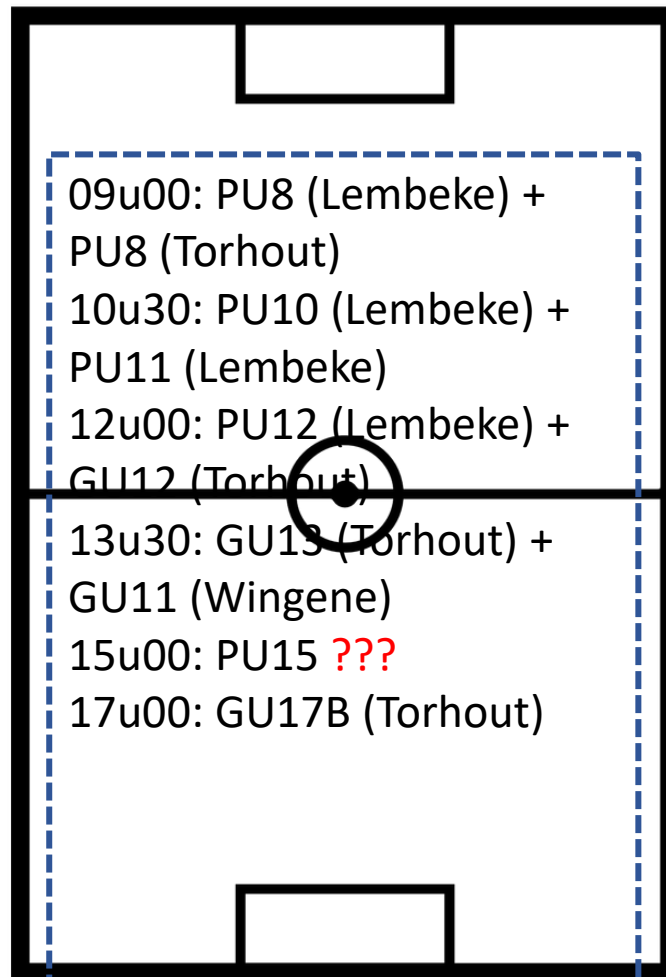

TERREINBEZETTING ZATERDAG 28/08

B-VELD

U9 (2 ploegen): in Lembeke om 14uur
GU11: in Lembeke om 14uur
PU13: in Lembeke om 14u30
GU13B: in Lembeke om 14u30
GU15: in Koekelare om 13u30
GU17R: in Wingene om 14u30