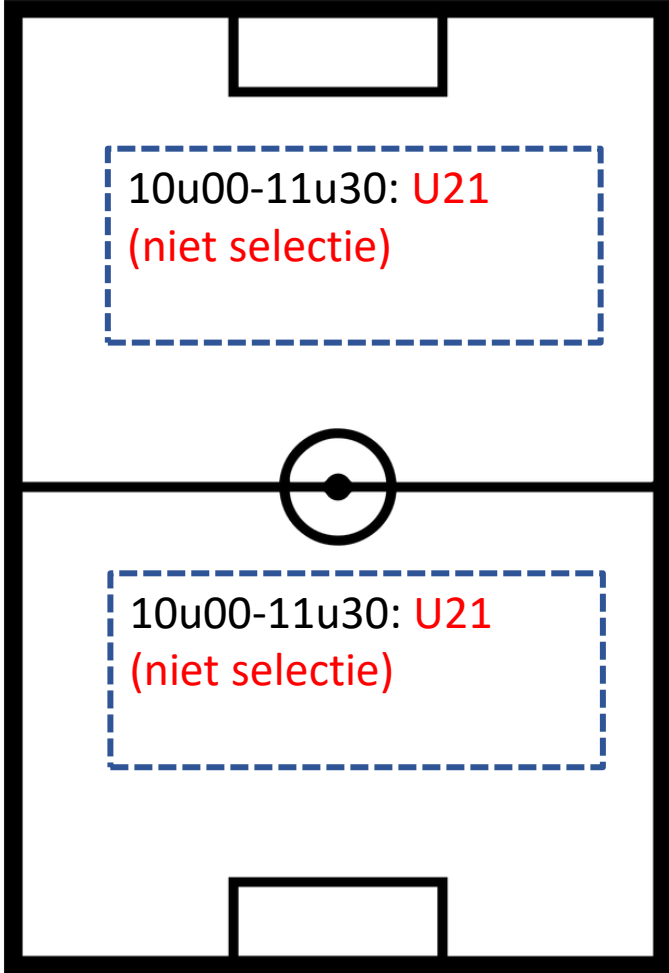

TERREINBEZETTING ZONDAG 29/08

B-VELD