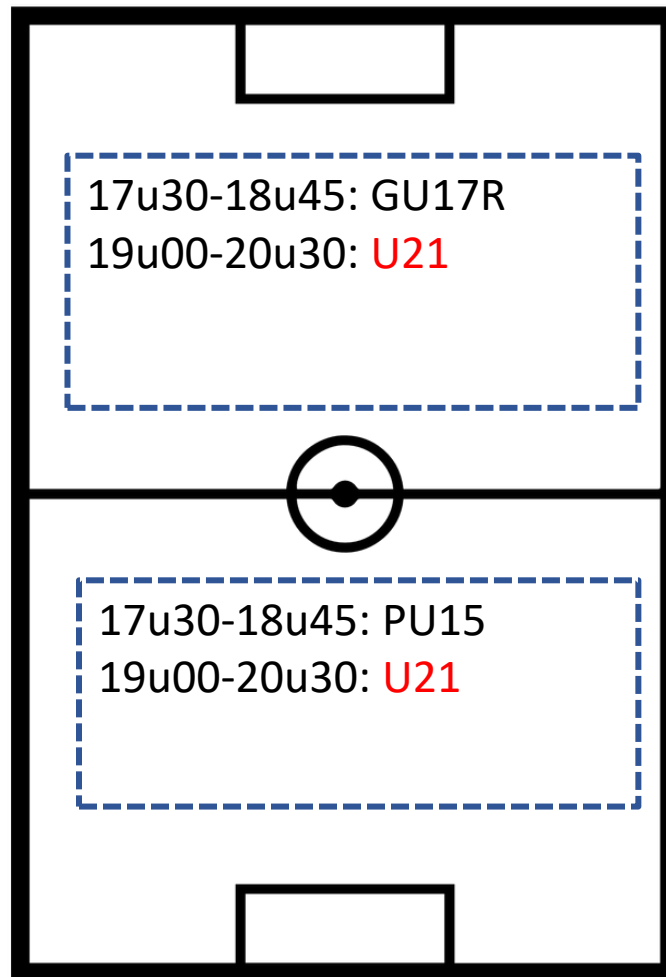

SCHUTTERSVELD

KRACHTBALVELD

U21 – naar Oostkamp (Beker Aerts)

TERREINBEZETTING VRIJDAG 27/08

A-VELD

B-VELD

SCHUTTERSVELD

KRACHTBALVELD