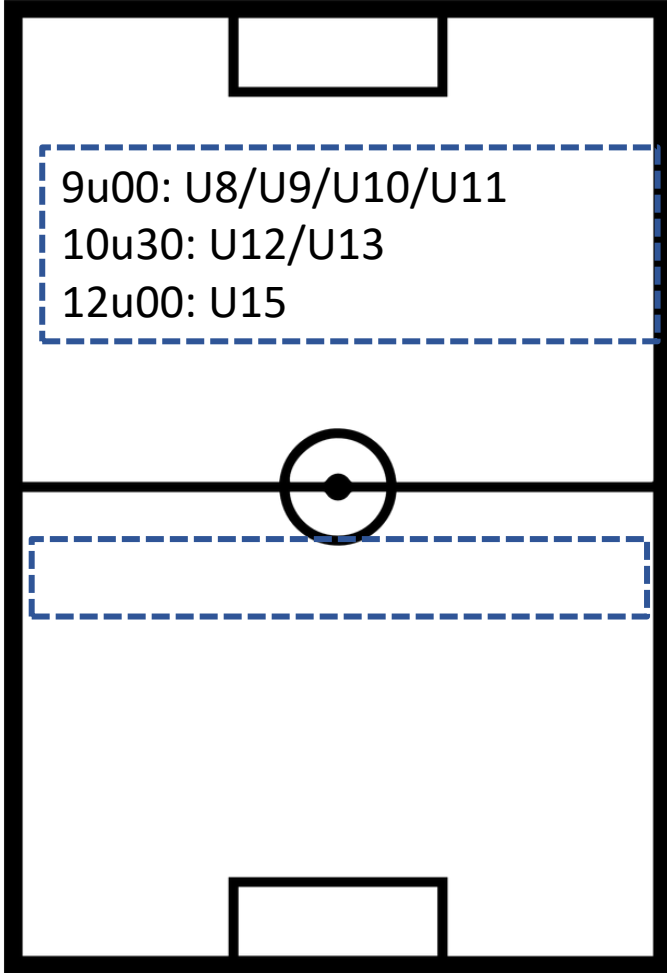

TERREINBEZETTING ZATERDAG 14/08

B-VELD