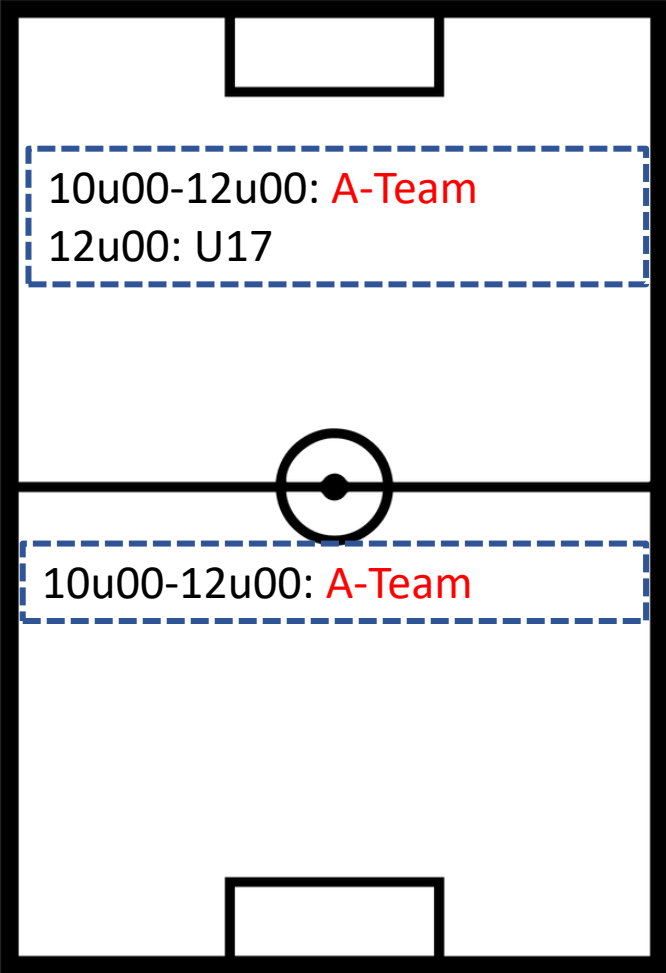

TERREINBEZETTING ZATERDAG 14/08

A-VELD