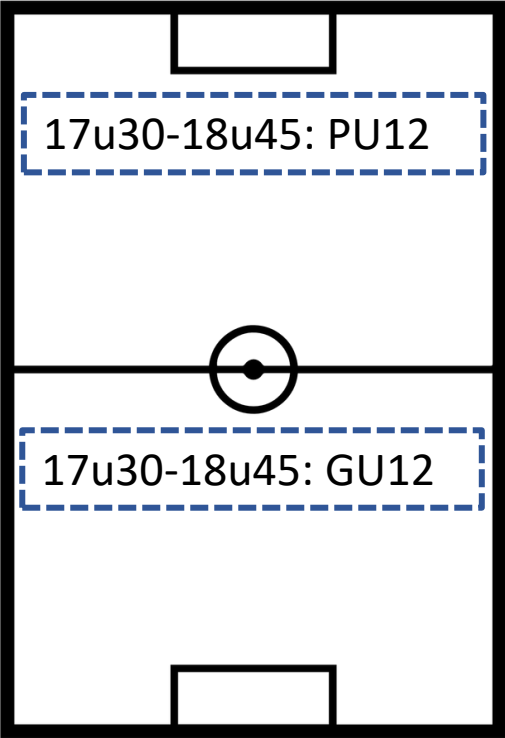

SCHUTTERSVELD

KRACHTBALVELD

U21 – naar Oudenburg (Beker Aerts)

TERREINBEZETTING VRIJDAG 13/08

A-VELD

B-VELD

SCHUTTERSVELD

KRACHTBALVELD