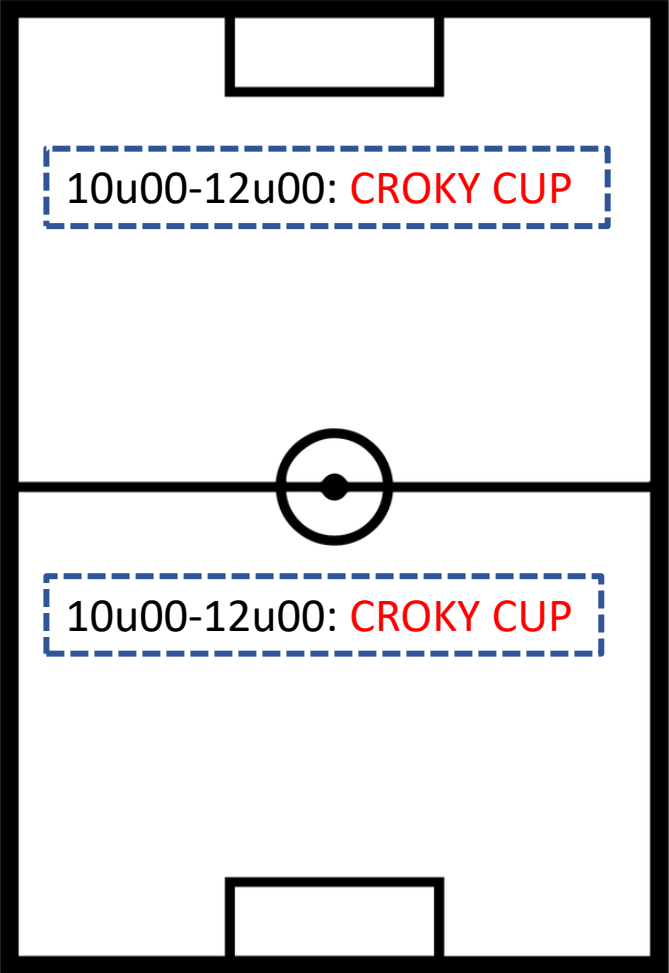

TERREINBEZETTING ZONDAG 29/08

A-VELD