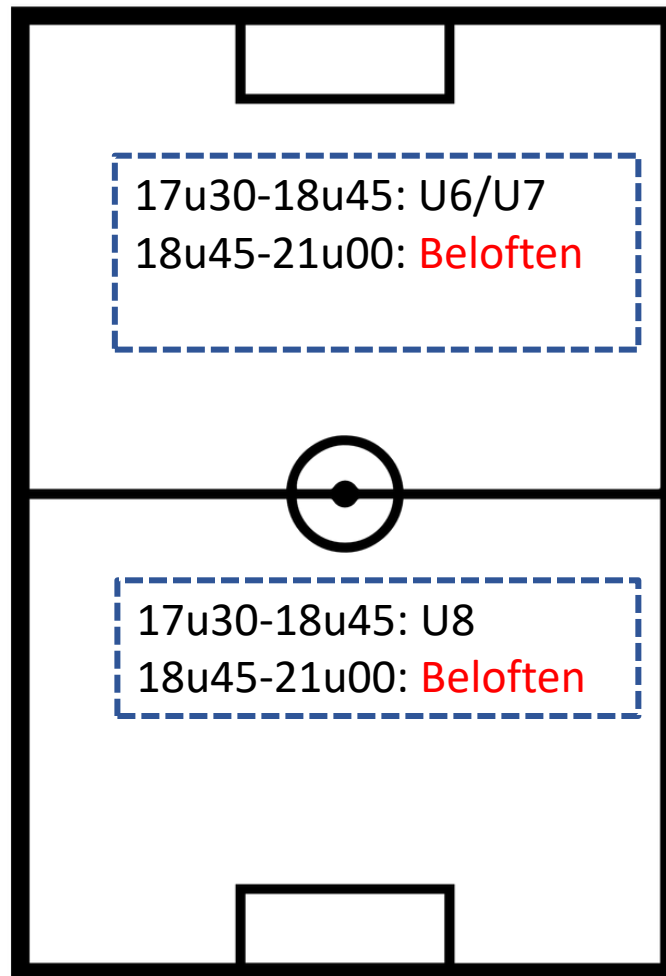

SCHUTTERSVELD

KRACHTBALVELD

TERREINBEZETTING MAANDAG 16/08

A-VELD

B-VELD

SCHUTTERSVELD

KRACHTBALVELD

Vanaf 13 september trainen de PU15 (om 18u) en de PU17 (om 19u30) op terrein B, de GU13 op het schuttersveld (om 17u30)