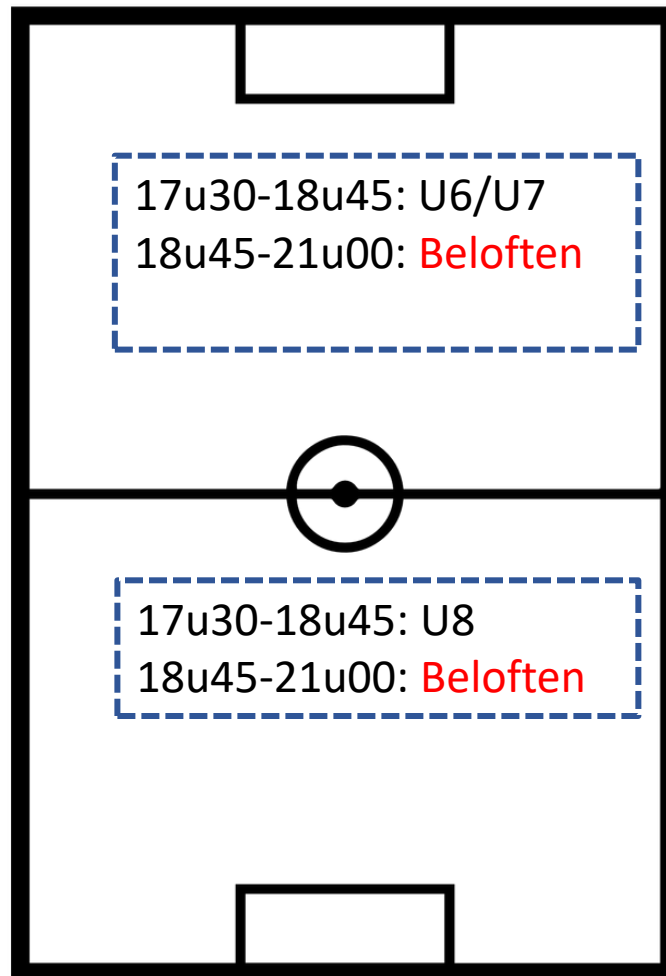

B-VELD

SCHUTTERSVELD

KRACHTBALVELD

17u00: BEKER W-VL –
KFC MARKE – KNOKKE B

TERREINBEZETTING MAANDAG 09/08

A-VELD

B-VELD

SCHUTTERSVELD