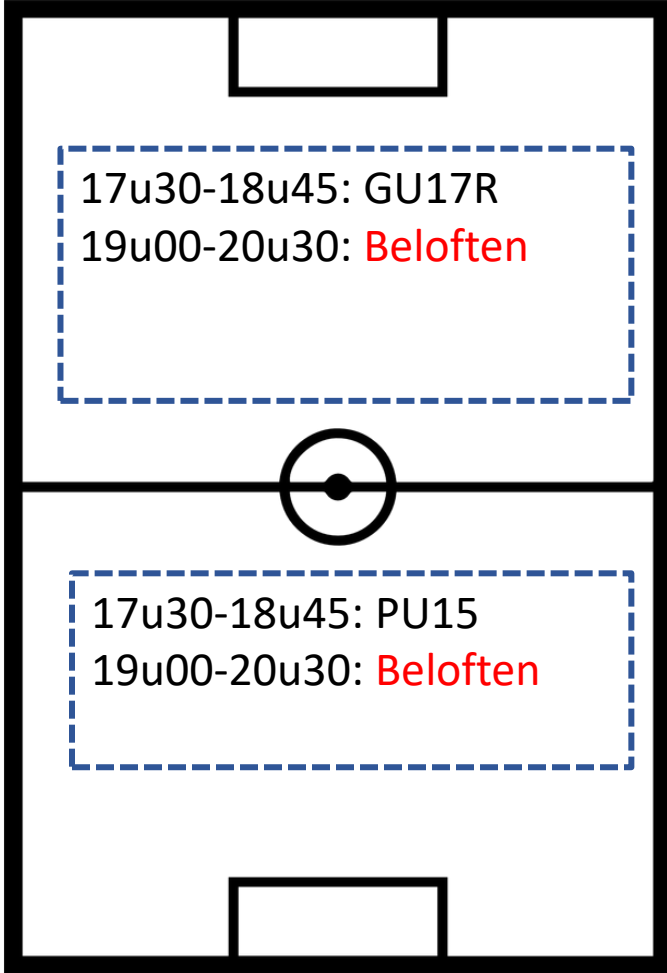

SCHUTTERSVELD

KRACHTBALVELD

U21 – naar Oudenburg (Beker Aerts)

TERREINBEZETTING VRIJDAG 13/08

A-VELD

B-VELD

SCHUTTERSVELD

KRACHTBALVELD