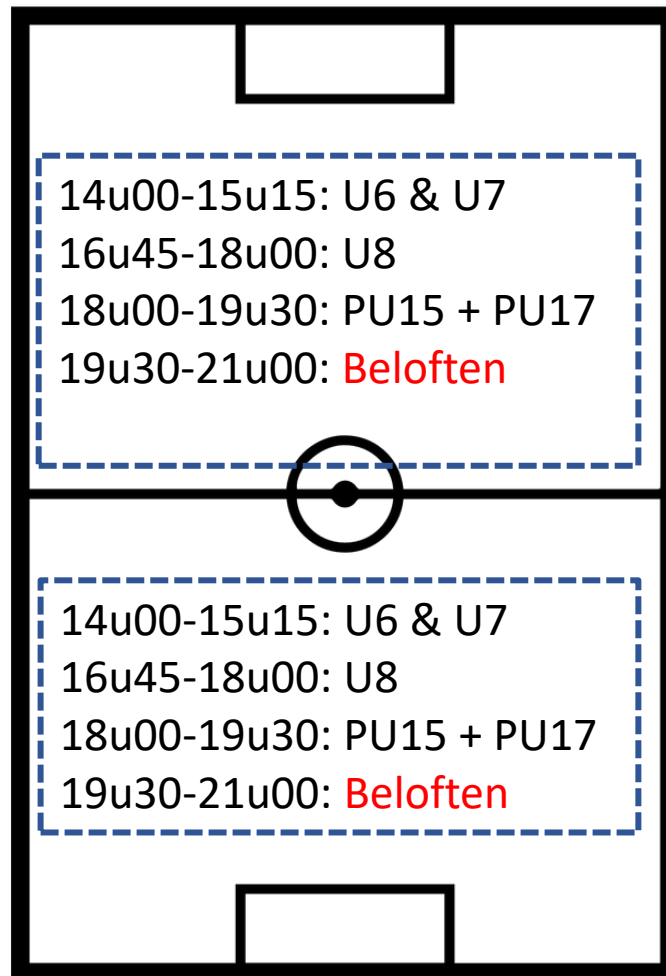

SCHUTTERSVELD

KRACHTBALVELD

TERREINBEZETTING WOENSDAG 04/08

A-VELD

B-VELD

SCHUTTERSVELD

KRACHTBALVELD

TERREINBEZETTING DONDERDAG 05/08