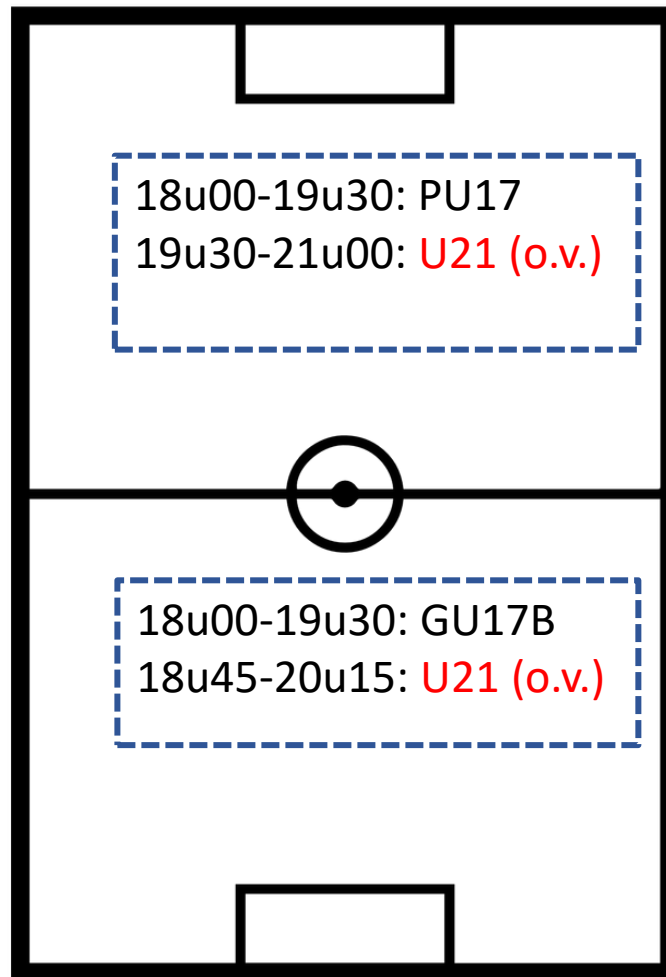

TERREINBEZETTING DONDERDAG 02/09

B-VELD