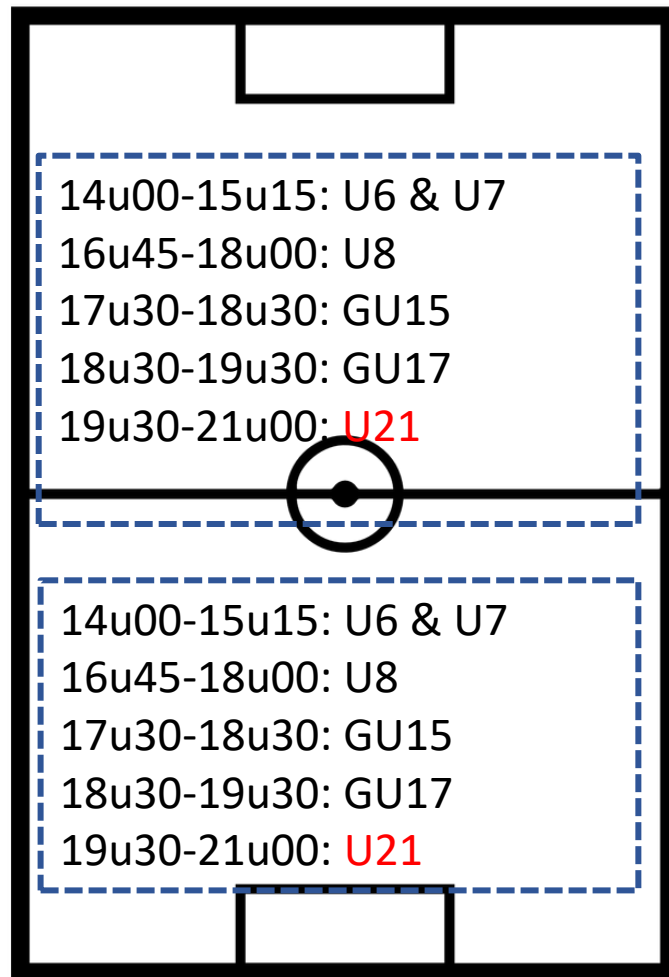

TERREINBEZETTING WOENSDAG 11/08

B-VELD