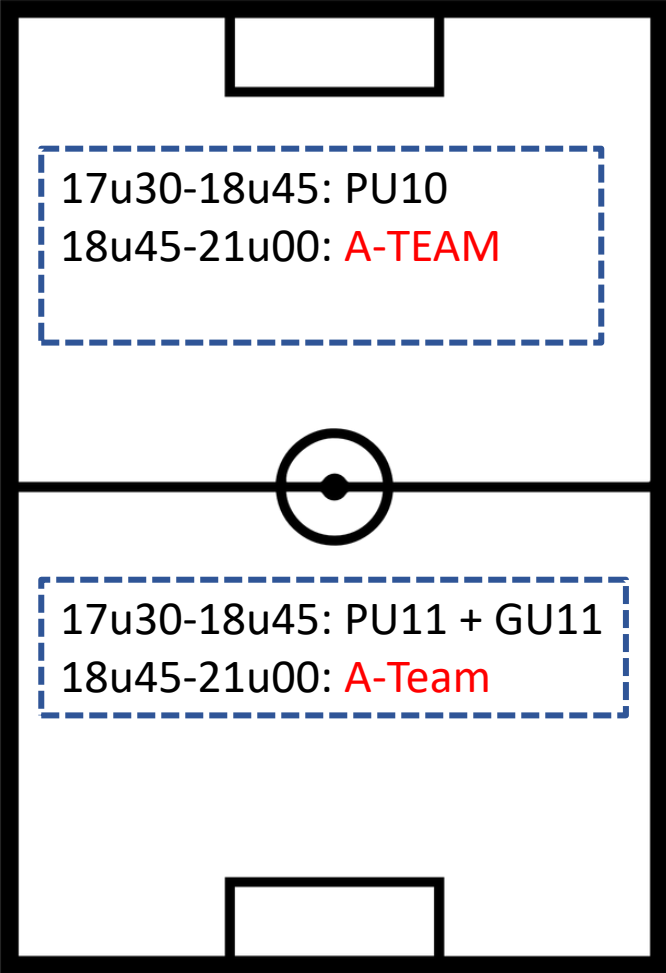

TERREINBEZETTING DINSDAG 17/08

A-VELD