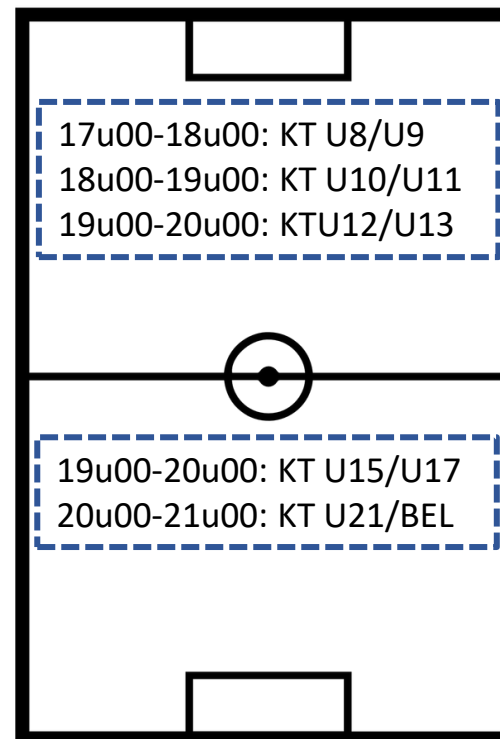

KRACHTBALVELD

TERREINBEZETTING WOENSDAG 01/09

A-VELD

B-VELD

SCHUTTERSVELD

KRACHTBALVELD

**Knokke B – 20u00: Competitie tegen
Ruddervoorde**

TERREINBEZETTING DONDERDAG 02/09