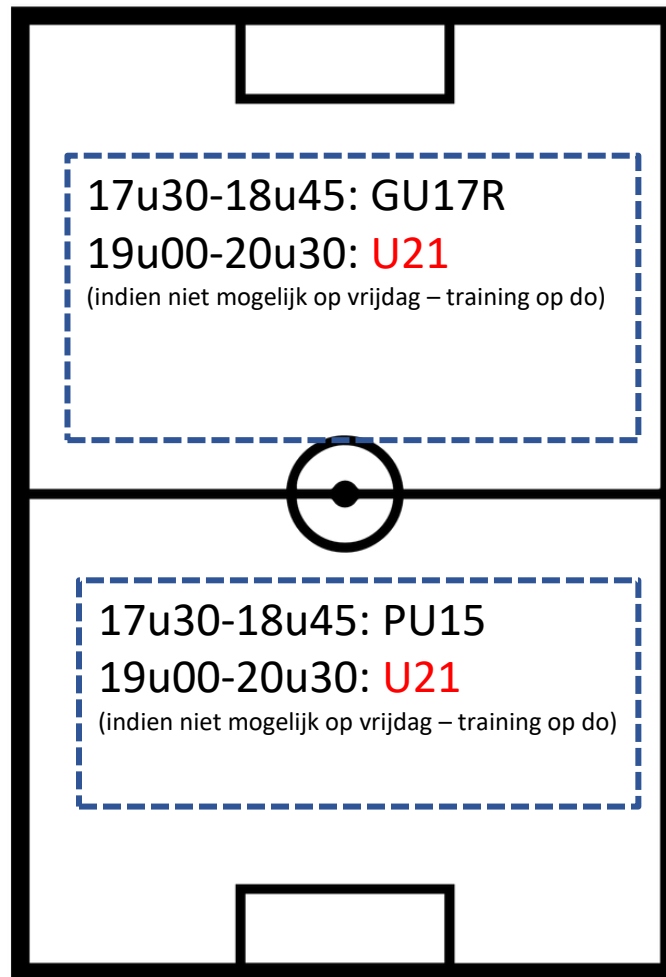

TERREINBEZETTING VRIJDAG 10/09

B-VELD