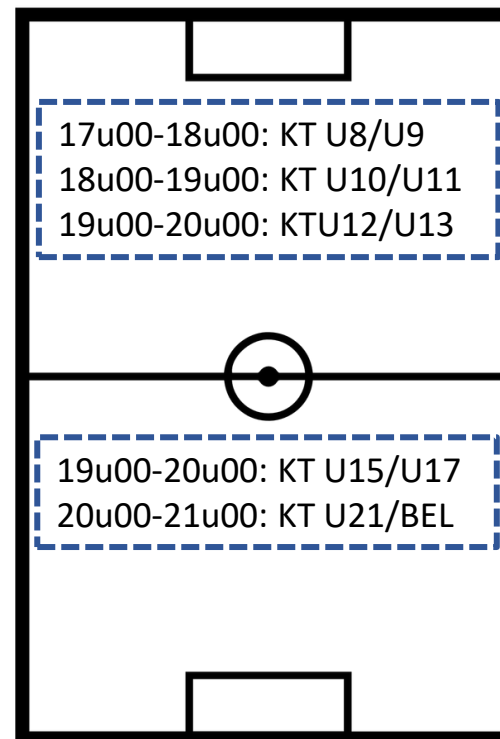

SCHUTTERSVELD