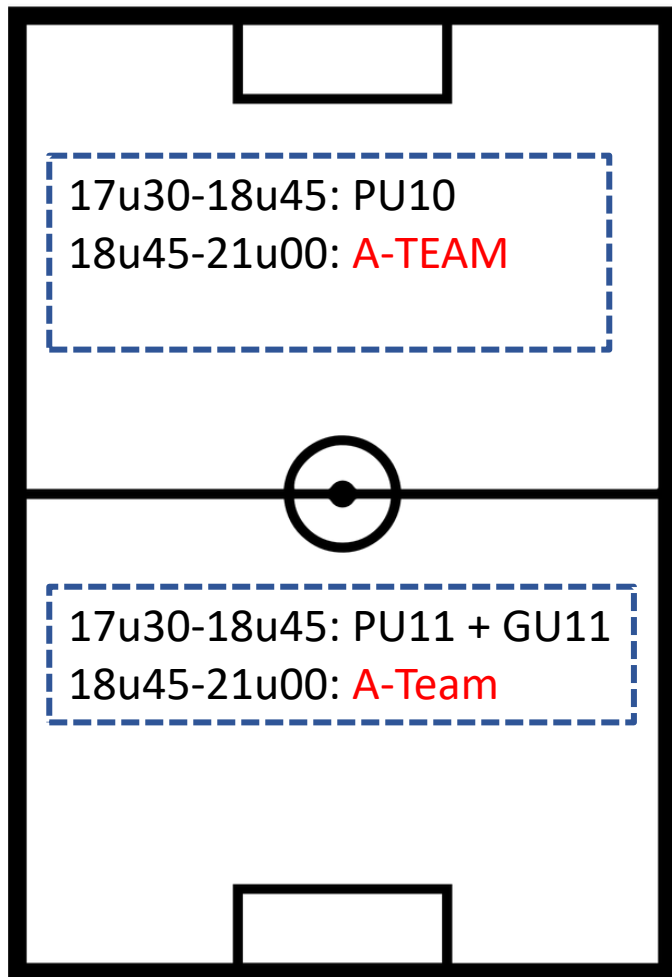

B-VELD

SCHUTTERSVELD

KRACHTBALVELD

Vanaf 13 september trainen de PU15 (om 18u) en de PU17 (om 19u30) op terrein B, de GU13 op het schuttersveld (om 17u30)

TERREINBEZETTING DINSDAG 31/08

A-VELD

B-VELD

SCHUTTERSVELD