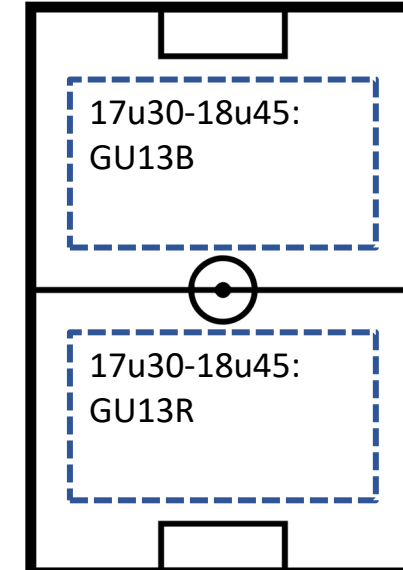

A-VELD

B-VELD

SCHUTTERSVELD

KRACHTBALVELD

Vanaf 13 september trainen de PU15 (om 18u) en de PU17 (om 19u30) op terrein B, de GU13 op het schuttersveld (om 17u30)

TERREINBEZETTING DINSDAG 03/08

A-VELD

B-VELD