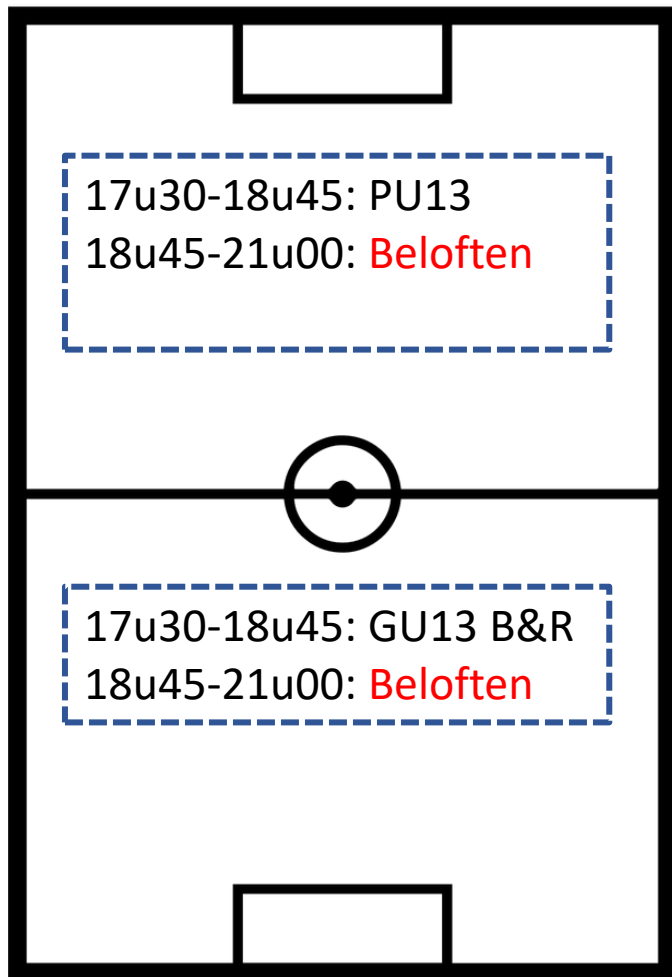

SCHUTTERSVELD

KRACHTBALVELD

U21 – naar Oostkamp (Beker Aerts)

TERREINBEZETTING VRIJDAG 27/08

A-VELD

B-VELD

SCHUTTERSVELD

KRACHTBALVELD