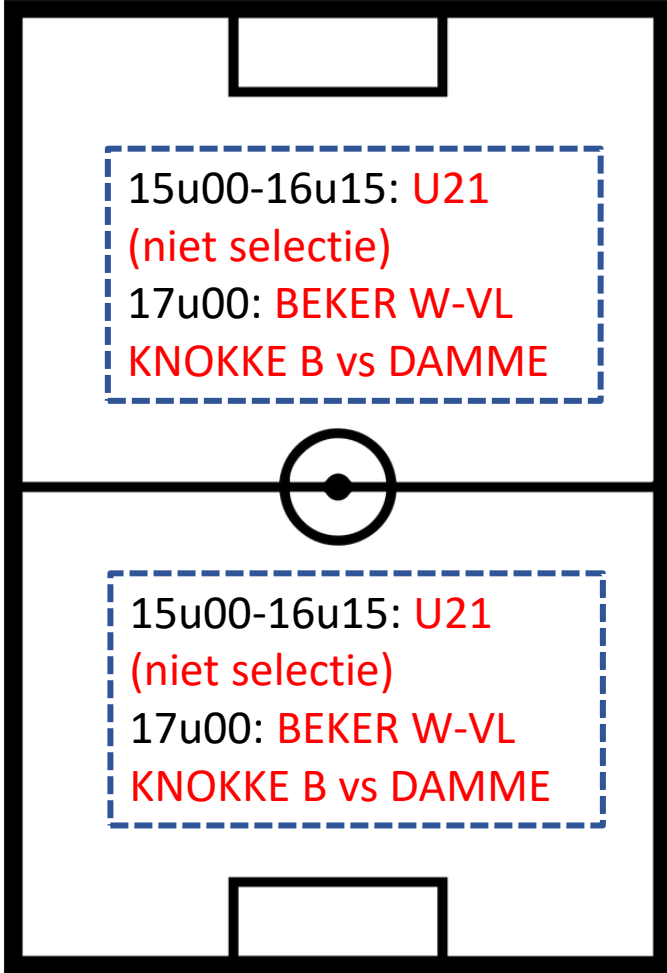

SCHUTTERSVELD

KRACHTBALVELD

TERREINBEZETTING ZONDAG 01/08

A-VELD

B-VELD

SCHUTTERSVELD

KRACHTBALVELD

TERREINBEZETTING MAANDAG 02/08