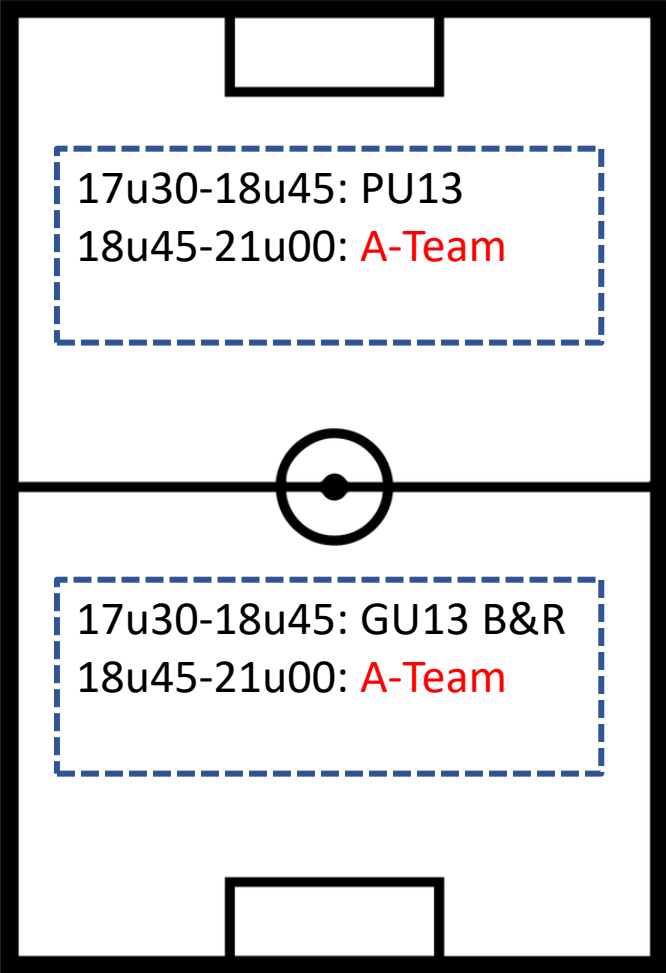

SCHUTTERSVELD

KRACHTBALVELD

U21 – naar Oudenburg (Beker Aerts)

TERREINBEZETTING VRIJDAG 13/08

A-VELD

B-VELD

SCHUTTERSVELD

KRACHTBALVELD