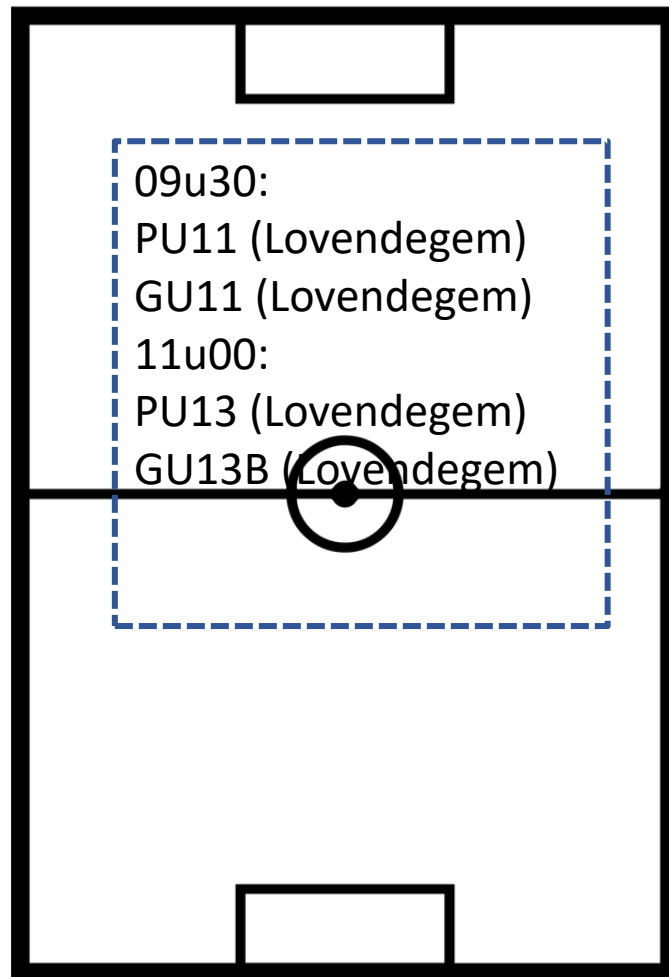

TERREINBEZETTING ZONDAG 22/08

B-VELD