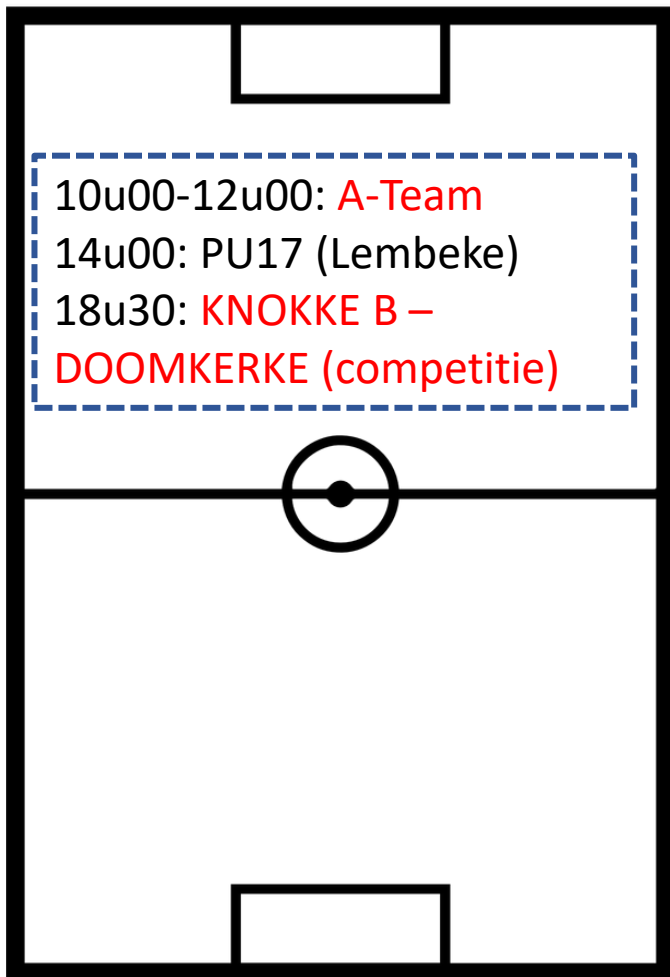

TERREINBEZETTING ZATERDAG 28/08

A-VELD