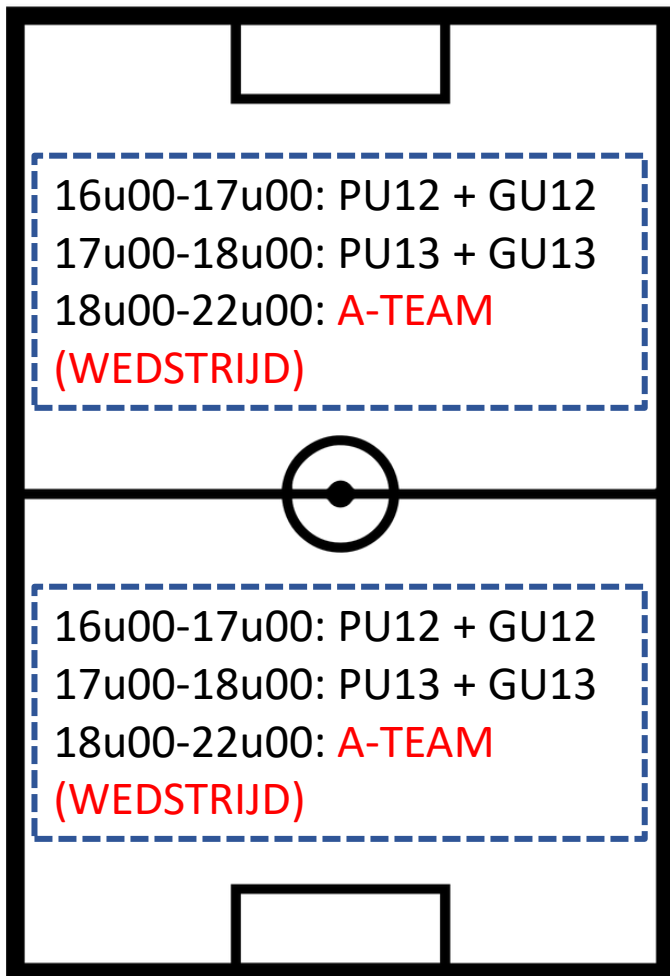

SCHUTTERSVELD

KRACHTBALVELD

TERREINBEZETTING WOENSDAG 04/08

A-VELD

B-VELD

SCHUTTERSVELD

KRACHTBALVELD

TERREINBEZETTING DONDERDAG 05/08