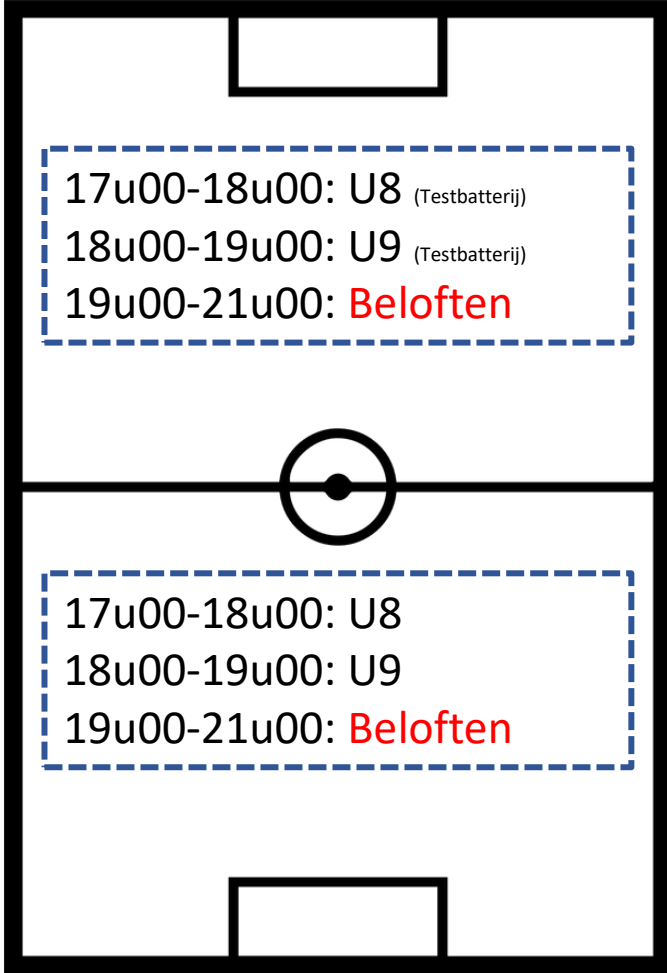

B-VELD

SCHUTTERSVELD

KRACHTBALVELD

17u00: BEKER W-VL –
DE RUITER ROESELARE – KNOKKE B

TERREINBEZETTING MAANDAG 26/07

A-VELD

B-VELD

SCHUTTERSVELD