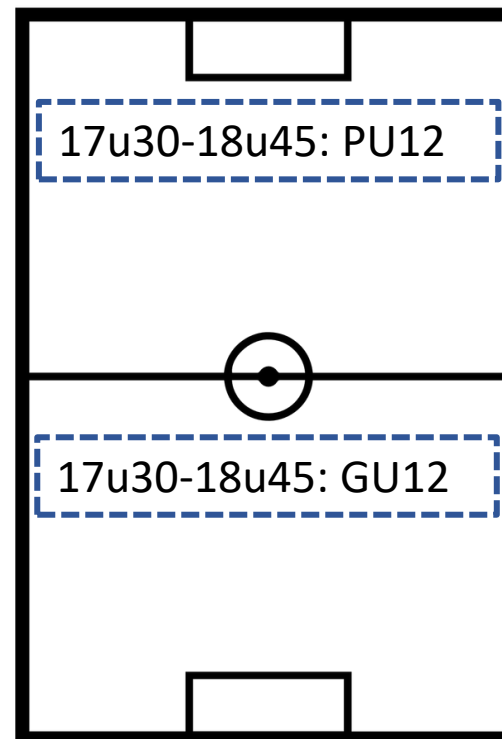

SCHUTTERSVELD

KRACHTBALVELD

U21 – naar Oostkamp (Beker Aerts)

TERREINBEZETTING VRIJDAG 27/08

A-VELD

B-VELD

SCHUTTERSVELD

KRACHTBALVELD