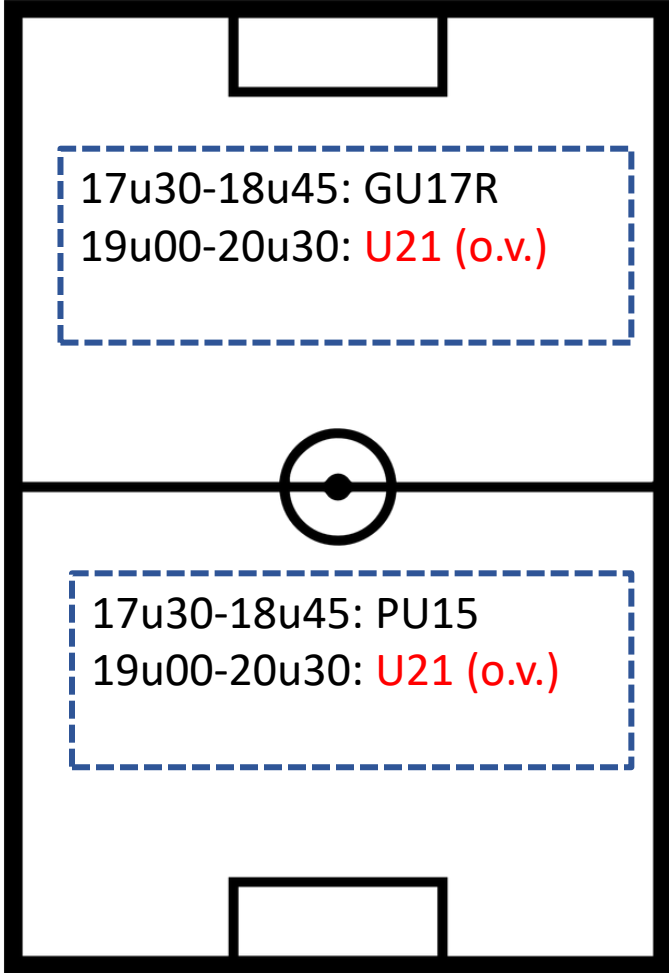

TERREINBEZETTING VRIJDAG 03/09

B-VELD