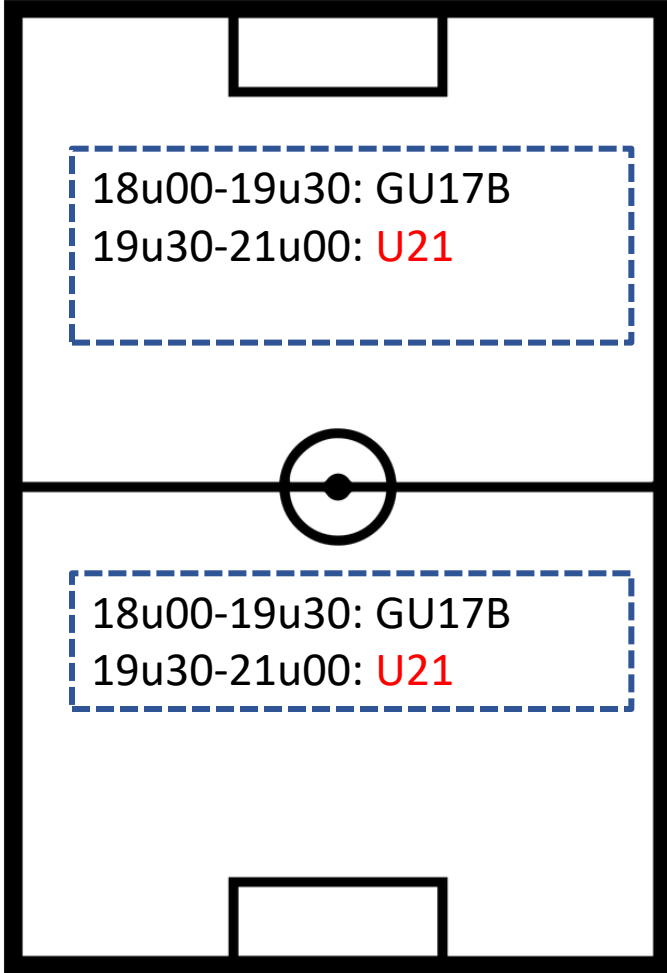

KRACHTBALVELD

Vanaf 13 september trainen de PU15 (om 18u) en de PU17 (om 19u30) op terrein B, de GU13 op het schuttersveld (om 17u30)

TERREINBEZETTING DINSDAG 10/08

A-VELD

B-VELD

SCHUTTERSVELD

KRACHTBALVELD