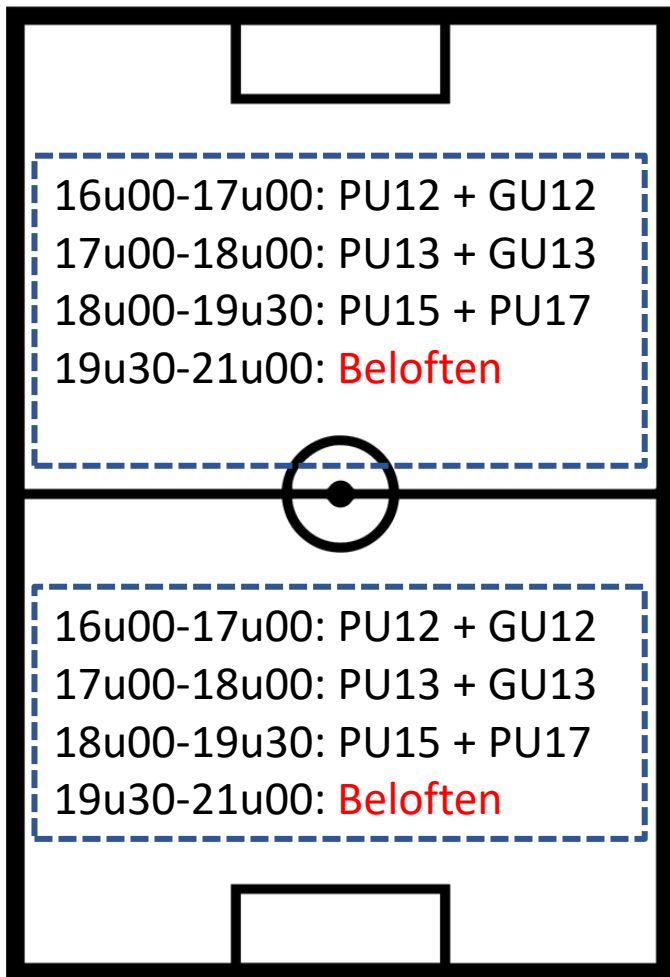

TERREINBEZETTING WOENSDAG 11/08

A-VELD