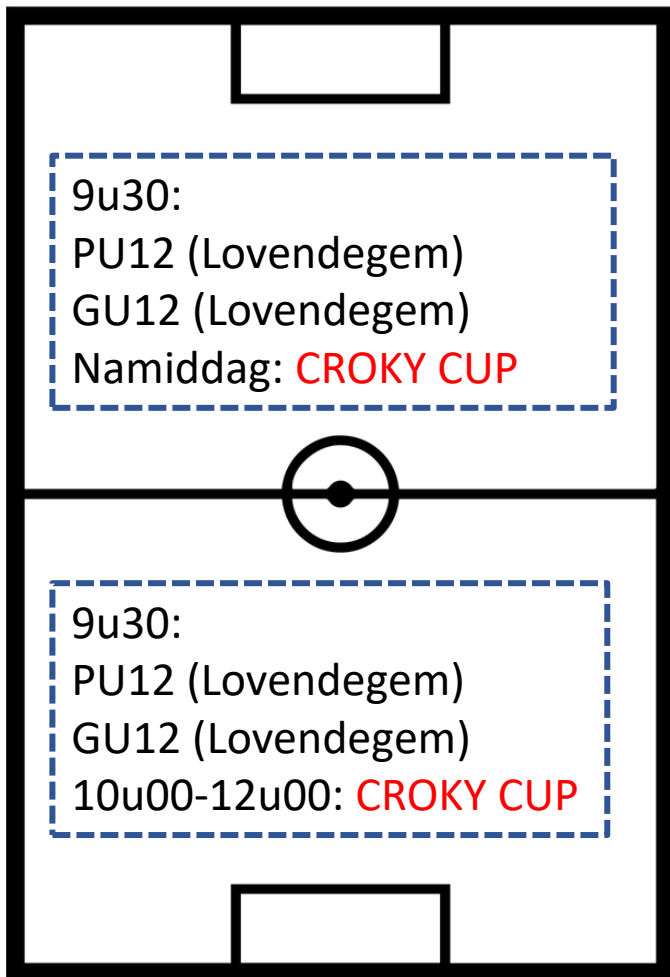

TERREINBEZETTING ZONDAG 22/08

A-VELD