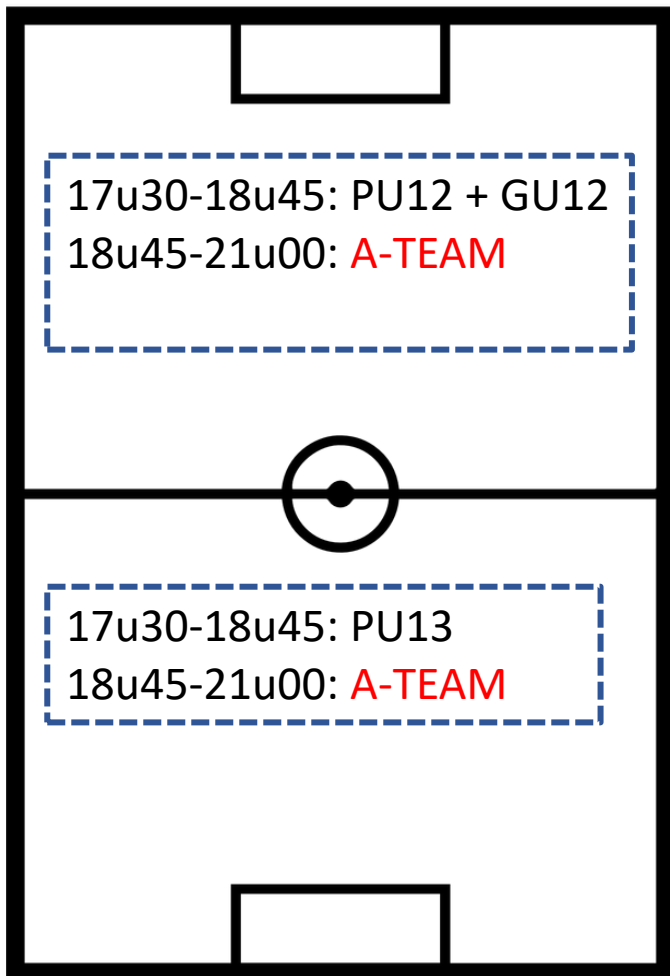

TERREINBEZETTING MAANDAG 30/08

A-VELD