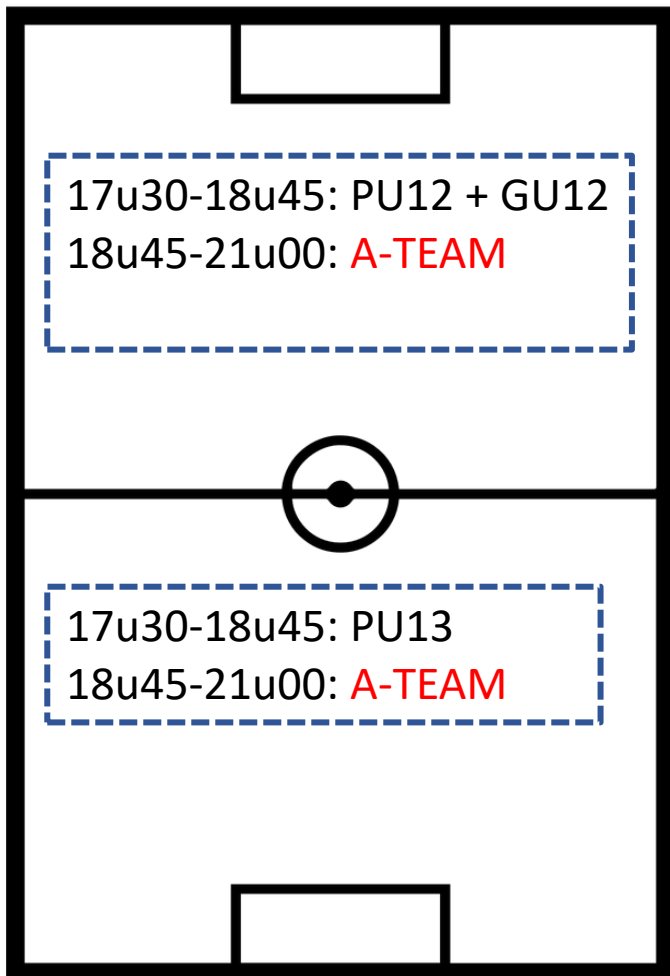

SCHUTTERSVELD

KRACHTBALVELD

TERREINBEZETTING MAANDAG 16/08

A-VELD

B-VELD

SCHUTTERSVELD

KRACHTBALVELD

Vanaf 13 september trainen de PU15 (om 18u) en de PU17 (om 19u30) op terrein B, de GU13 op het schuttersveld (om 17u30)