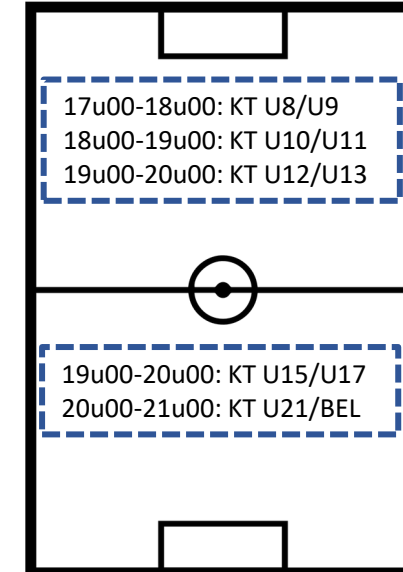

SCHUTTERSVELD

KRACHTBALVELD

TERREINBEZETTING WOENSDAG 04/08

A-VELD

B-VELD

SCHUTTERSVELD

KRACHTBALVELD

TERREINBEZETTING DONDERDAG 05/08