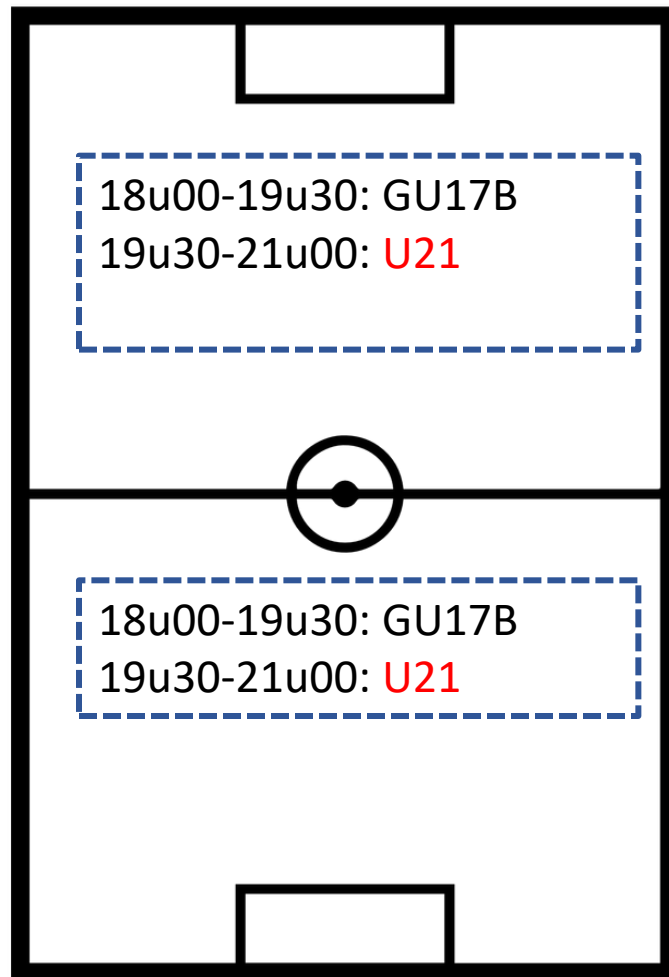

B-VELD

SCHUTTERSVELD

KRACHTBALVELD

Vanaf 13 september trainen de PU15 (om 18u) en de PU17 (om 19u30) op terrein B, de GU13 op het schuttersveld (om 17u30)

TERREINBEZETTING DINSDAG 31/08

A-VELD

B-VELD

SCHUTTERSVELD