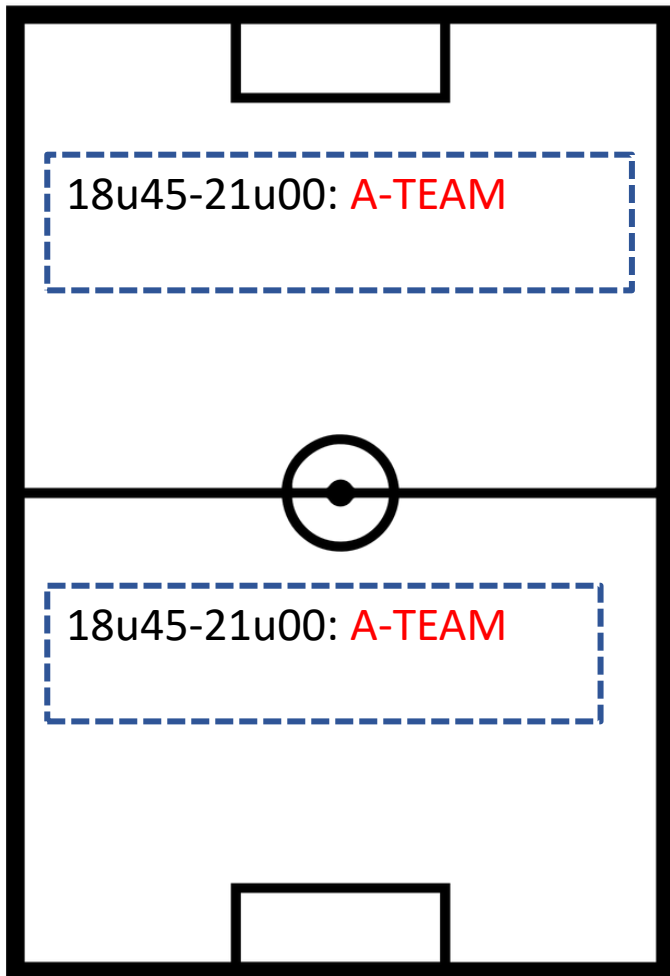

TERREINBEZETTING DINSDAG 27/07

A-VELD