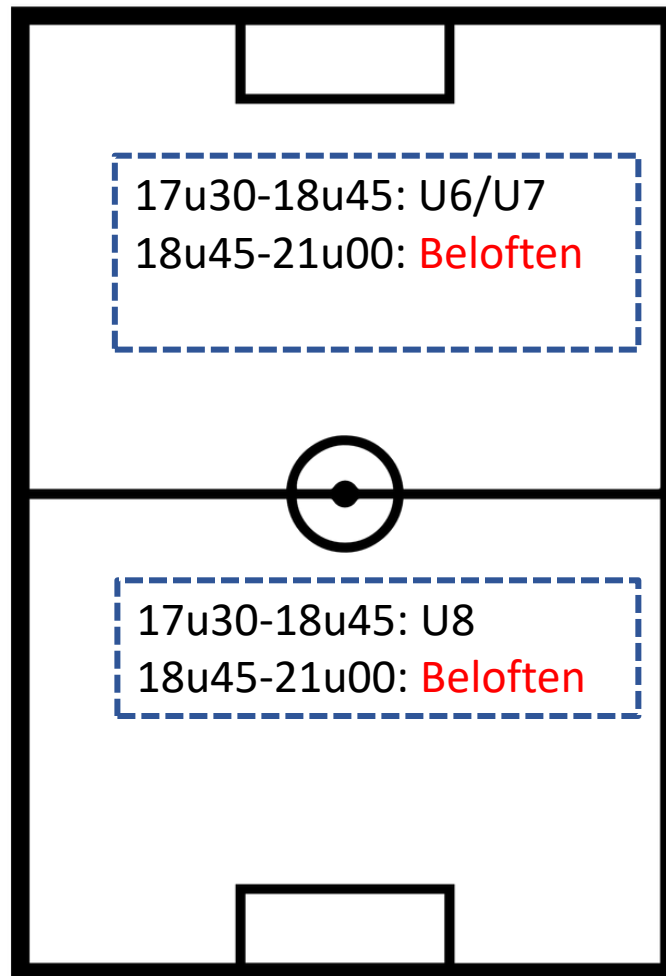

TERREINBEZETTING MAANDAG 30/08

B-VELD

Vanaf 13 september trainen de PU15 (om 18u) en de PU17 (om 19u30) op terrein B, de GU13 op het schuttersveld (om 17u30)