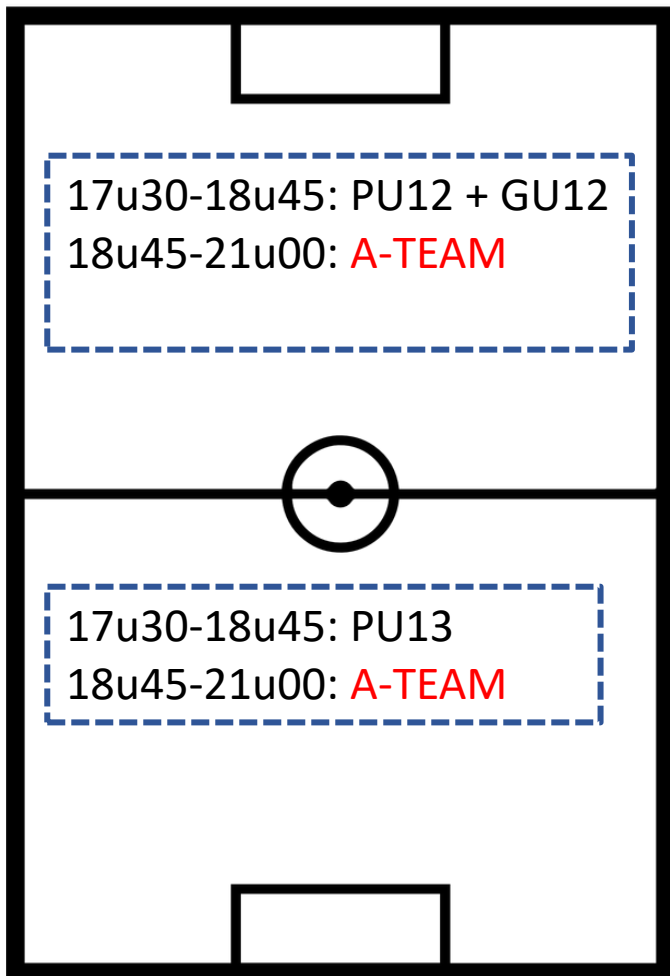

B-VELD

SCHUTTERSVELD

KRACHTBALVELD

17u00: BEKER W-VL –
KFC MARKE – KNOKKE B

TERREINBEZETTING MAANDAG 09/08

A-VELD

B-VELD

SCHUTTERSVELD