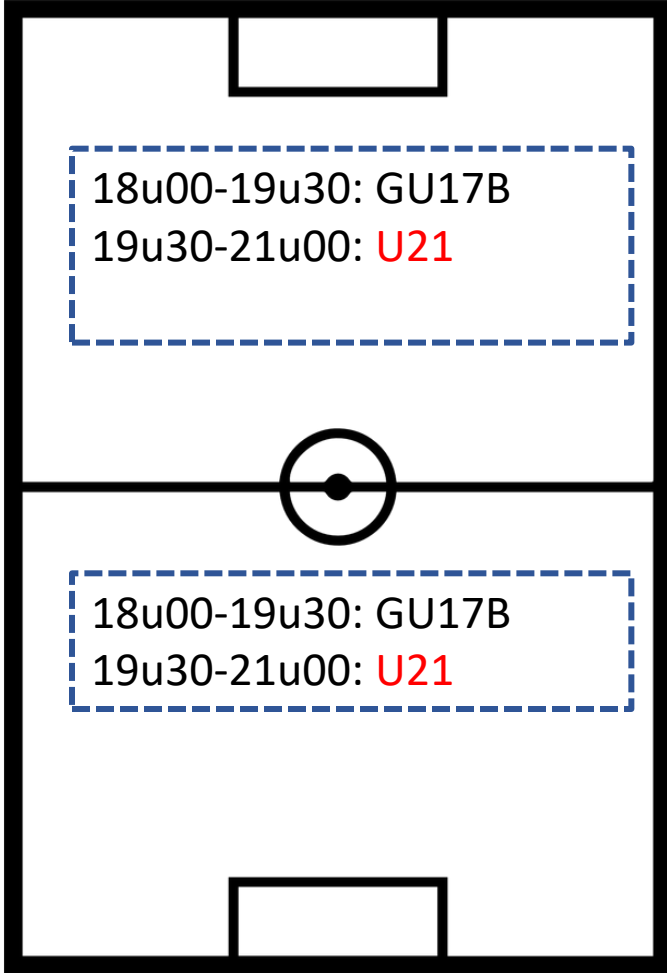

Vanaf 13 september trainen de PU15 (om 18u) en de PU17 (om 19u30) op terrein B, de GU13 op het schuttersveld (om 17u30)

TERREINBEZETTING DINSDAG 07/09

A-VELD

B-VELD

SCHUTTERSVELD

KRACHTBALVELD

TERREINBEZETTING WOENSDAG 08/09