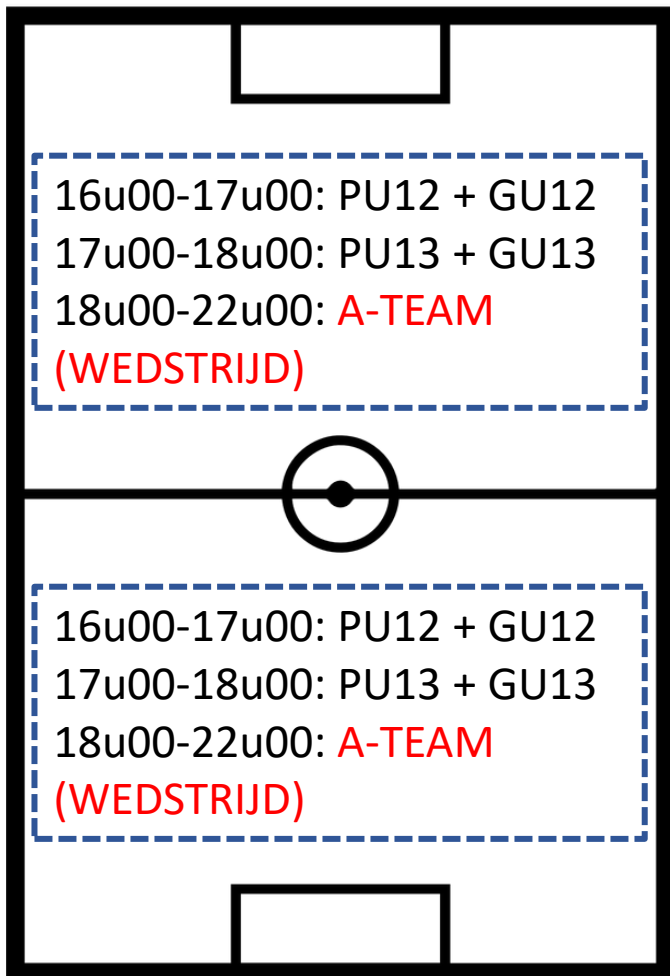

TERREINBEZETTING WOENSDAG 25/08

A-VELD