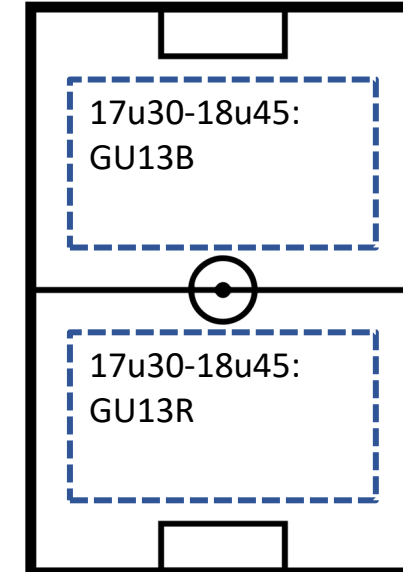

SCHUTTERSVELD

KRACHTBALVELD

TERREINBEZETTING MAANDAG 16/08

A-VELD

B-VELD

SCHUTTERSVELD

KRACHTBALVELD

Vanaf 13 september trainen de PU15 (om 18u) en de PU17 (om 19u30) op terrein B, de GU13 op het schuttersveld (om 17u30)