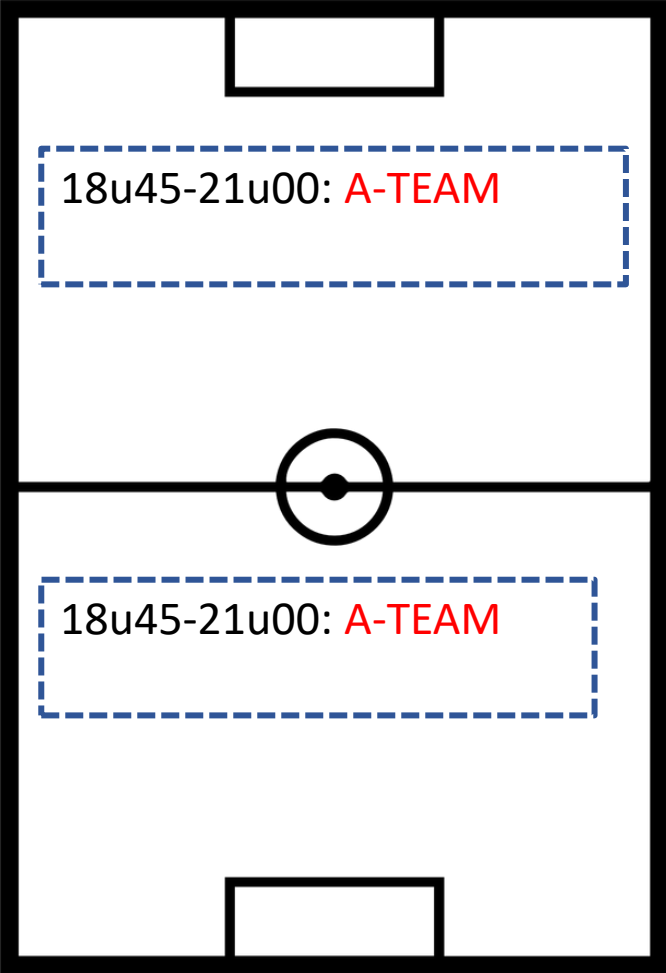

B-VELD

SCHUTTERSVELD

KRACHTBALVELD

17u00: BEKER W-VL –
DE RUITER ROESELARE – KNOKKE B

TERREINBEZETTING MAANDAG 26/07

A-VELD

B-VELD

SCHUTTERSVELD