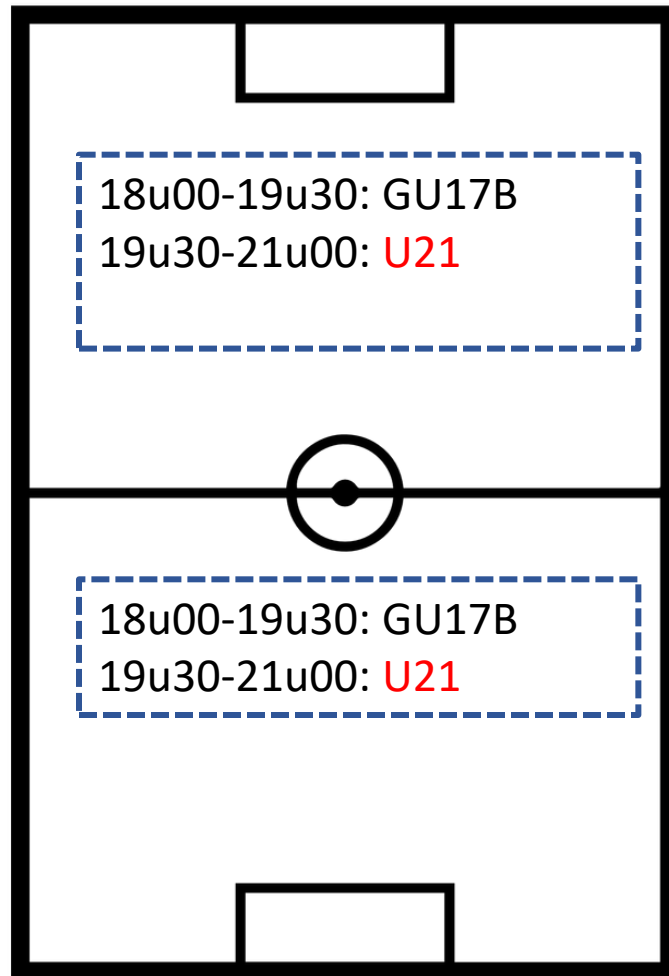

KRACHTBALVELD

Vanaf 13 september trainen de PU15 (om 18u) en de PU17 (om 19u30) op terrein B, de GU13 op het schuttersveld (om 17u30)

TERREINBEZETTING DINSDAG 24/08

A-VELD

B-VELD

SCHUTTERSVELD

KRACHTBALVELD