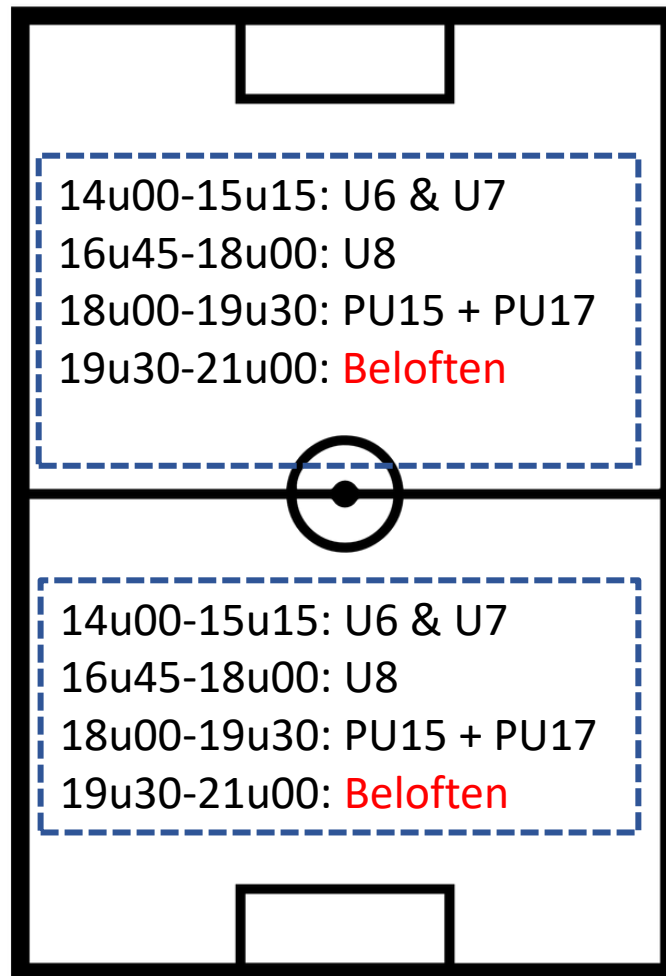

TERREINBEZETTING WOENSDAG 25/08

B-VELD