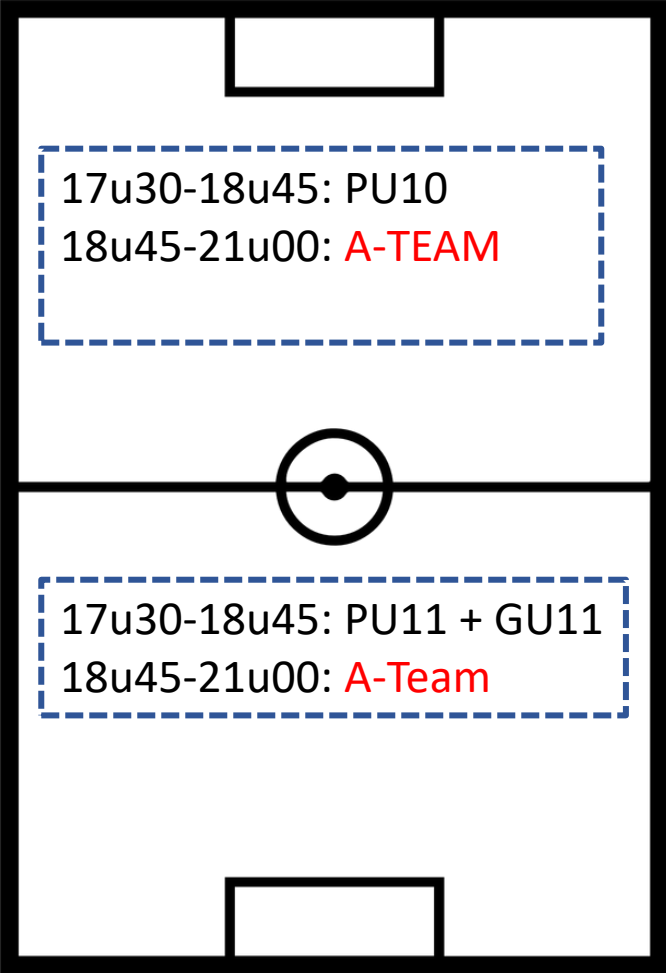

TERREINBEZETTING DINSDAG 10/08

A-VELD