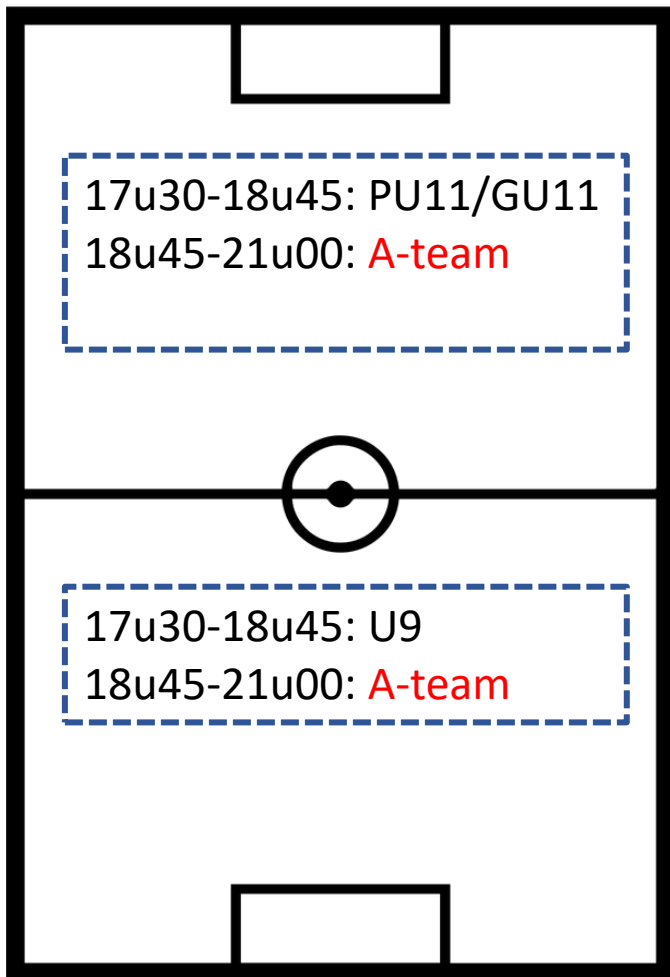

TERREINBEZETTING DONDERDAG 02/09

A-VELD