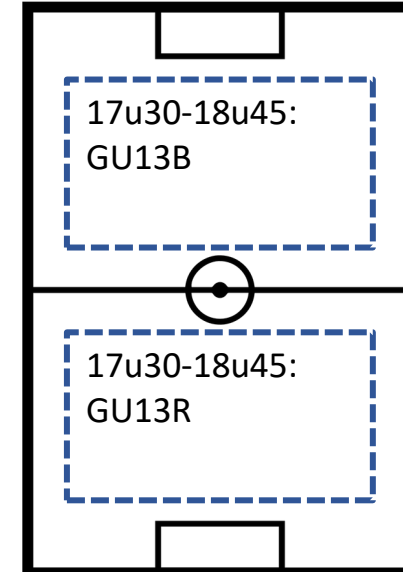

KRACHTBALVELD

Vanaf 13 september trainen de PU15 (om 18u) en de PU17 (om 19u30) op terrein B, de GU13 op het schuttersveld (om 17u30)