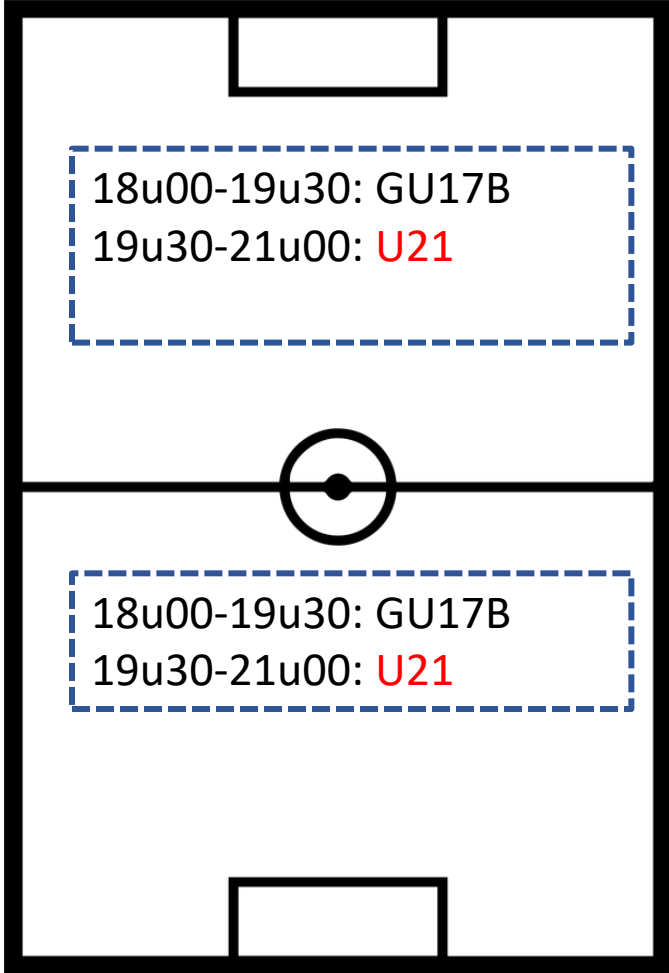

A-VELD

B-VELD

SCHUTTERSVELD

KRACHTBALVELD

Vanaf 13 september trainen de PU15 (om 18u) en de PU17 (om 19u30) op terrein B, de GU13 op het schuttersveld (om 17u30)

TERREINBEZETTING DINSDAG 03/08

A-VELD

B-VELD