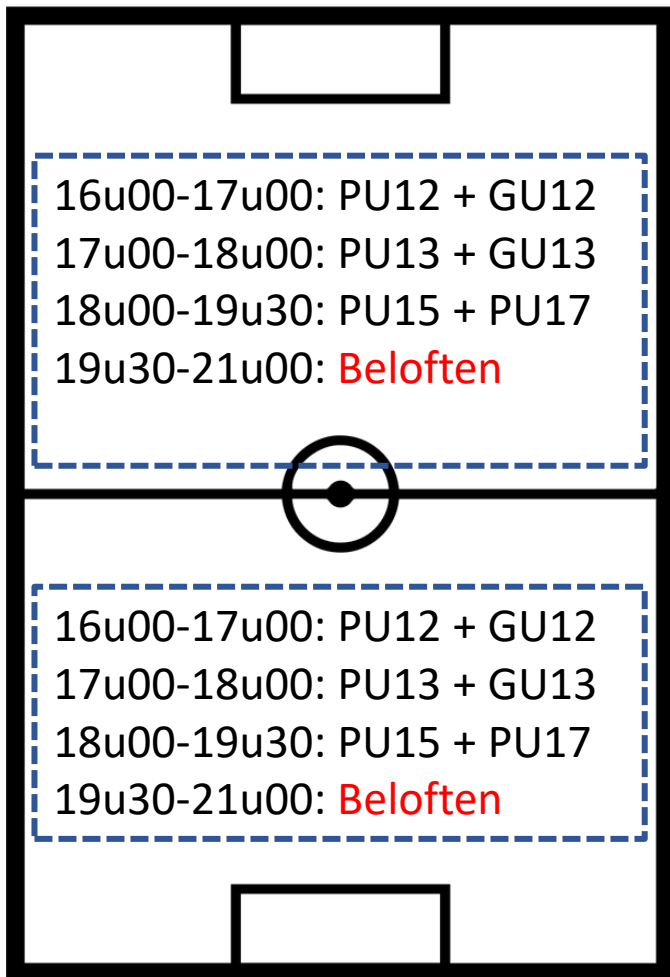

TERREINBEZETTING WOENSDAG 01/09

A-VELD