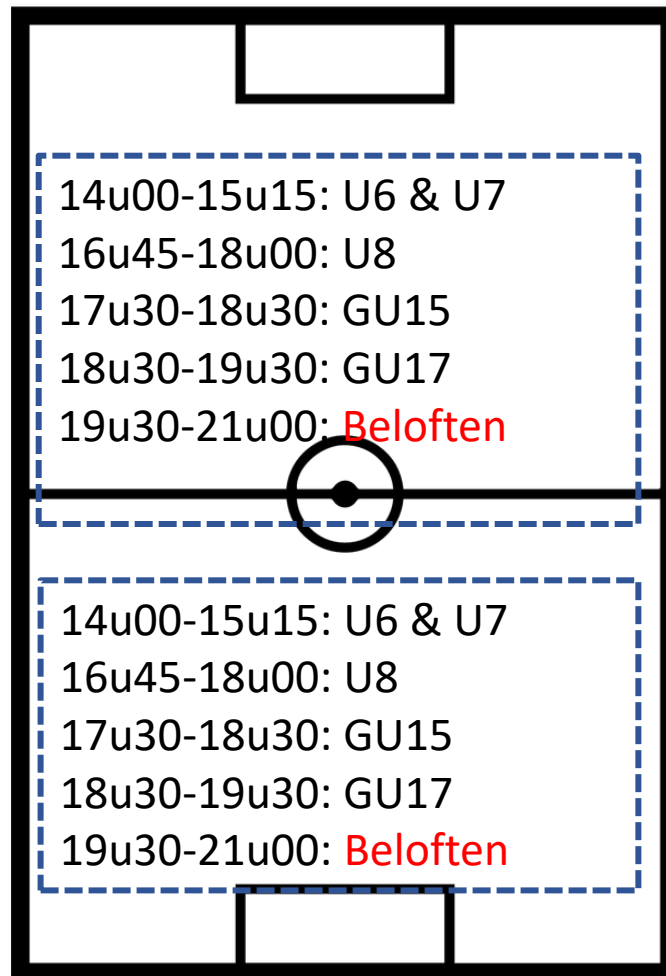

TERREINBEZETTING WOENSDAG 08/09

B-VELD