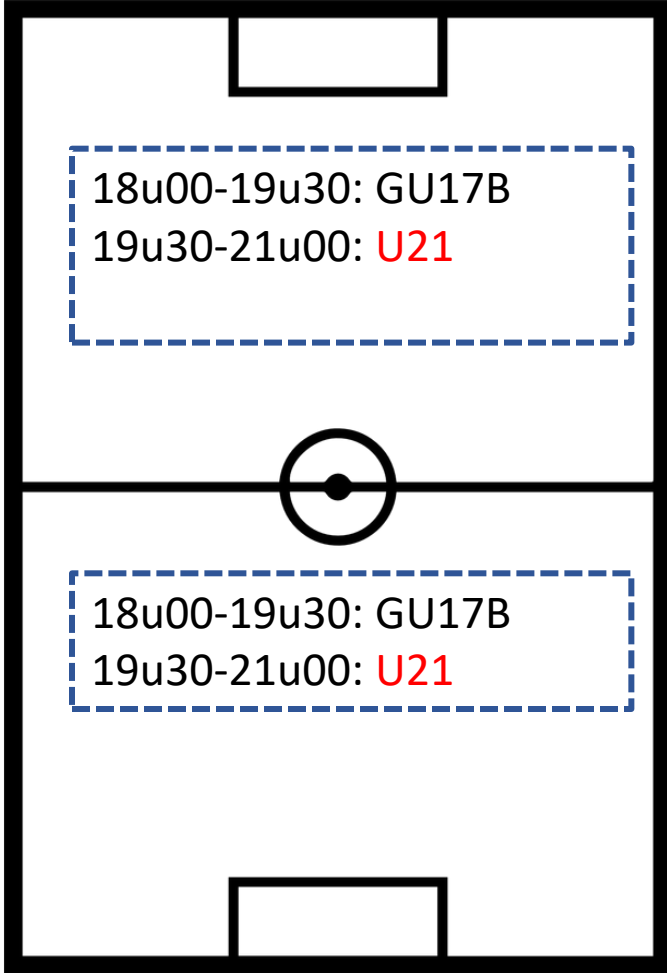

TERREINBEZETTING DINSDAG 17/08

B-VELD