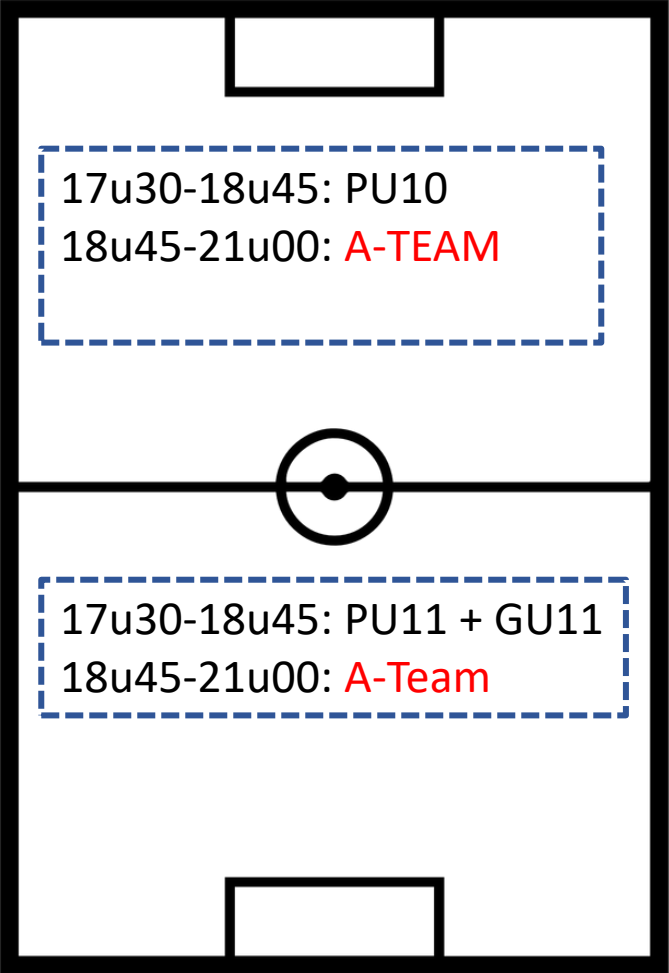

A-VELD

B-VELD

SCHUTTERSVELD

KRACHTBALVELD

Vanaf 13 september trainen de PU15 (om 18u) en de PU17 (om 19u30) op terrein B, de GU13 op het schuttersveld (om 17u30)

TERREINBEZETTING DINSDAG 03/08

A-VELD

B-VELD