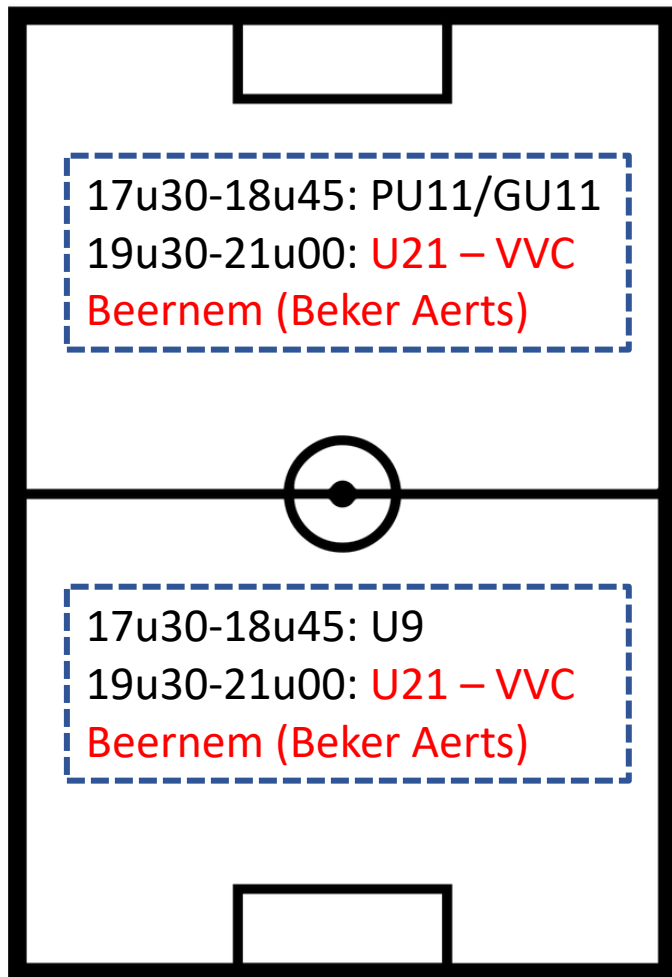

SCHUTTERSVELD

KRACHTBALVELD

TERREINBEZETTING DONDERDAG 19/08

A-VELD

B-VELD

SCHUTTERSVELD

KRACHTBALVELD

TERREINBEZETTING VRIJDAG 20/08